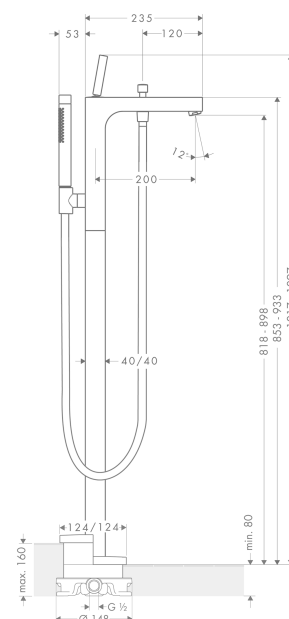

**AXOR Citterio**  
**Einhebel-Wannenmischer bodenstehend mit Pingriff**  
 Oberfläche: **Brushed Nickel** Artikelnummer: **39451820**

### Merkmale

- besteht aus: Einhebel-Wannenmischer bodenstehend, Stabhandbrause, Brauseschlauch, Brausehalter
- 2 Verbraucher
- Ausladung: 200 mm
- Strahlart Armatur: Normalstrahl
- Strahlart Handbrause: Rain, Mono
- maximale Durchflussmenge bei 3 bar: 22 l/min
- Durchfluss für Wanneneinlauf bei 3 bar: 22 l/min
- Durchfluss für Handbrause bei 3 bar: 16 l/min
- Joystick-Keramikmischsystem
- Umsteller mit automatischer Rückstellung
- Eigensicher gegen Rückfließen, nach DIN EN 1717
- Anschlussgröße: DN15
- Anschlussart: Grundkörper
- Standmontage
- min. Betriebsdruck: 1 bar
- max. Betriebsdruck: 10 bar

### Maßzeichnung

**AXOR Citterio**  
**Einhebel-Wannenmischer bodenstehend mit Pingriff**  
 Oberfläche: **Brushed Nickel** Artikelnummer: **39451820**

## Durchflussdiagramm

**AXOR Citterio**  
**Einhebel-Wannenmischer bodenstehend mit Pingriff**  
Oberfläche: **Brushed Nickel** Artikelnummer: **39451820**