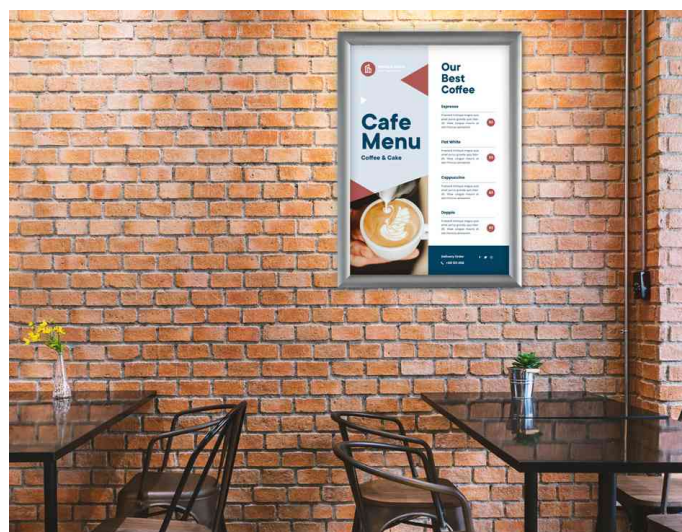

## Cadre porte-affiche, argenté anodisé - profilé de cadre 20 mm

- en aluminium anodisé
- avec système Easy-Click pour une présentation rapide, simple et remarquable
- le film transparent anti-reflet protège le poster de la poussière et de l'humidité
- profilé avec angle à onglet
- profilé de cadre plat 25 mm
- la livraison comprend le matériel de fixation (4 vis et 4 chevilles)

### Exemples d'utilisation :

- pour afficher les informations, nouvelles et offres importantes

### Adapté pour :

- restauration
- magasins
- hôpitaux
- cabinets médicaux

Cadre porte-affiche, argenté anodisé - profilé de cadre 25 mm

Visuel de référence: présente le produit en utilisation

Produit	Modèle	Dimensions	Couleur	Conditionné	Numéro de fabricant	Code
Cadre porte-affiche - profilé de cadre 25 mm	A0		argent		355020	71700391
	A1		argent		355013	71700389
	A2		argent		355004	71700386
	A3		argent		355003	71700385
	A4		argent		355001	71700383
	A5		argent		355014	71700390
	B2		argent		355012	71700388