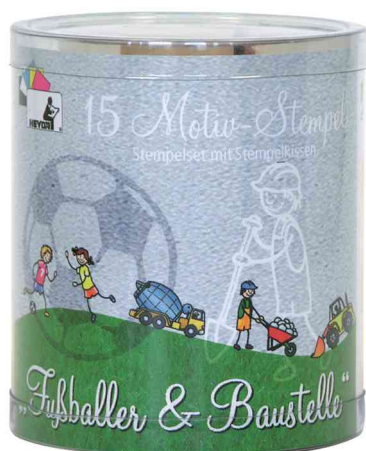

## Motivstempel-Set "Fußballer & Baustelle", in Klarsicht-Runddose

- Motivstempel aus Holz
- Maße Stempel: 20 x 20 mm
- inkl. Stempelkissen in schwarz
- sortiert in den Motiven je 1 x Junge mit Fußball, Mädchen, Junge, Tor, Fußball, springender Junge, Junge mit Mütze, LKW, Traktor, Betonmischer, Bagger, Bauarbeiter mit Schubkarre, Bauarbeiter mit Presslufthammer, Bauarbeiter mit Plan und Bauarbeiter mit Schaufel
- Abgabe nur in ganzen VE's

### Anwendungsbeispiele:

- zum Dekorieren und Gestalten von Karten, Briefpapieren, Einladungen, Fotoalben etc.

### Für wen geeignet:

- Kindergärten
- Schulen
- Bastelläden

### Warnhinweise:

Für Verbraucher gemäß EU-Spielzeug-Richtlinie (2009/48/EG):

ACHTUNG! Nicht geeignet für Kinder unter 36 Monaten, wegen verschluckbarer Kleinteile.

Motivstempel-Set "Fußballer & Baustelle", in Klarsicht-Runddose