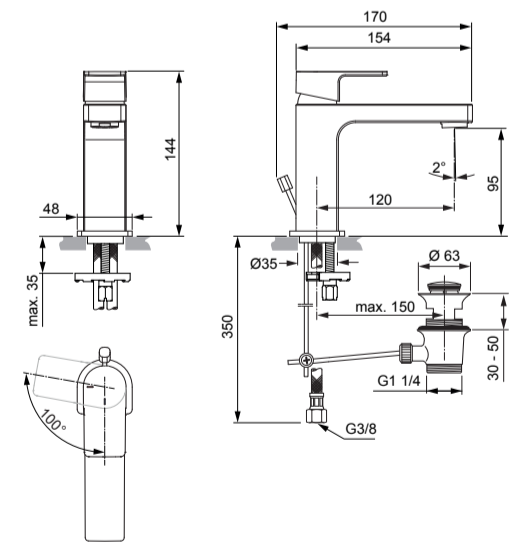

Spare Parts / Ersatzteile / Pièces de recharge / Pezzi di Ricambio / Piezas de requesto /
Parte de reposição / Reserveonderdelen / Reservdelar / Reservedeler / Varaosat /
Vraosat / Varahlutir / Ανταλλακτικά / Yedek Parçalar / Náhradní díly / Náhradné diely /
Nadomestni deli / Резервни части / Запчасти / Części Zapasowe / Piese de schimb /
Rendelhető alkatrészek / Запасні частини / Reservni delovi / Резервни делови /
Резервни делови / Atsarginių dalių / Tellitavad varuosad / Rezervju daļi

Pos.	Part No.
1	A 861 308 AA
2	A 861 224 AA
3	A 861 225 NU
4	A 963 299 NU
5	A 861 226 NU
6	A 961 855 NU
7	B 961 119 AA
8	B 961 383 AA
9	A 861 295 AA
10	A 964 520 NU
11	A 962 370 NU (A71012..)
	A 962 005 NU (A7107..)
	B 960 364 NU (A7113.. A7115..)
12	A 961 172 NU
13	B 960 853 AA

EDGE

A 7102 .. A 7107 .. A 7113 .. A 7115 ..

1220 / A 868 833
Made in Germany

A 7102 ..

Ideal Standard International NV
Corporate Village - Gent Building
Da Vincilaan 2
1935 Zaventem
Belgium

www.idealstandardinternational.com