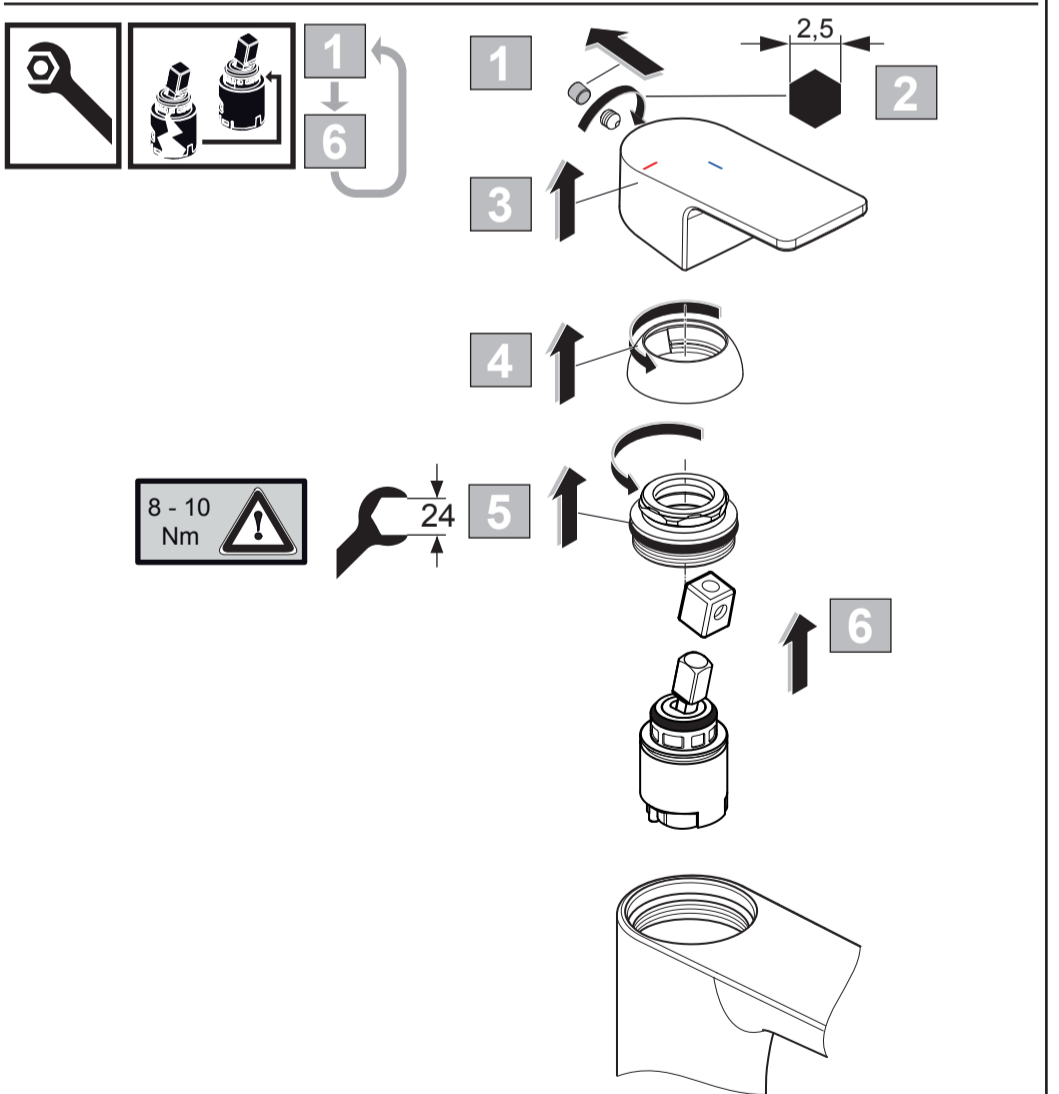

www.idealstandardinternational.com

	P	bar	0,5	MAX. 10		5		Q (3 bar)
	T	°C		MAX. 85		65		l/min
						40		5