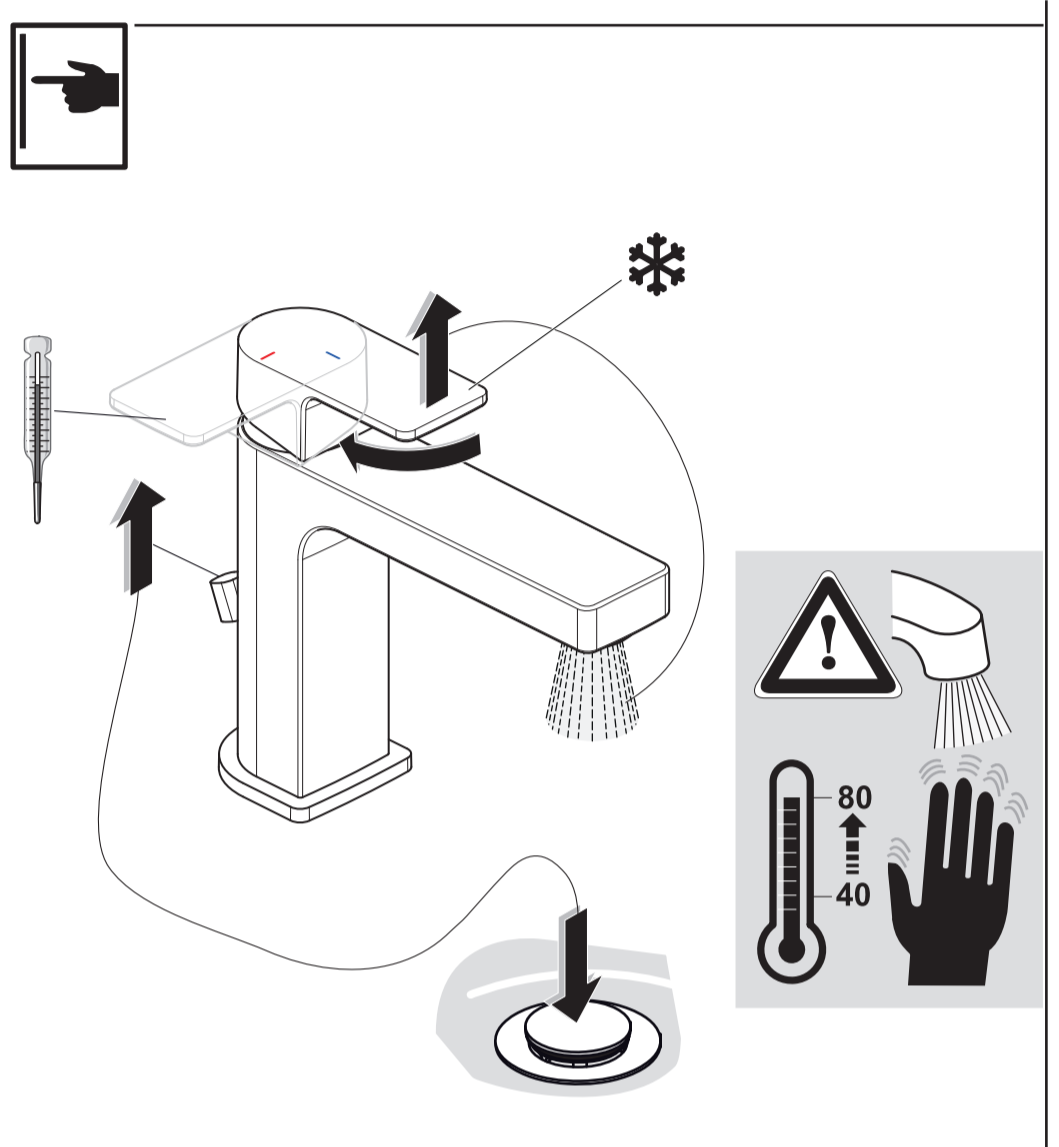

www.idealstandardinternational.com

	P	bar	0,5	MAX. 10		5		Q (3 bar)
	T	°C		MAX. 85		65		l/min
						40		5