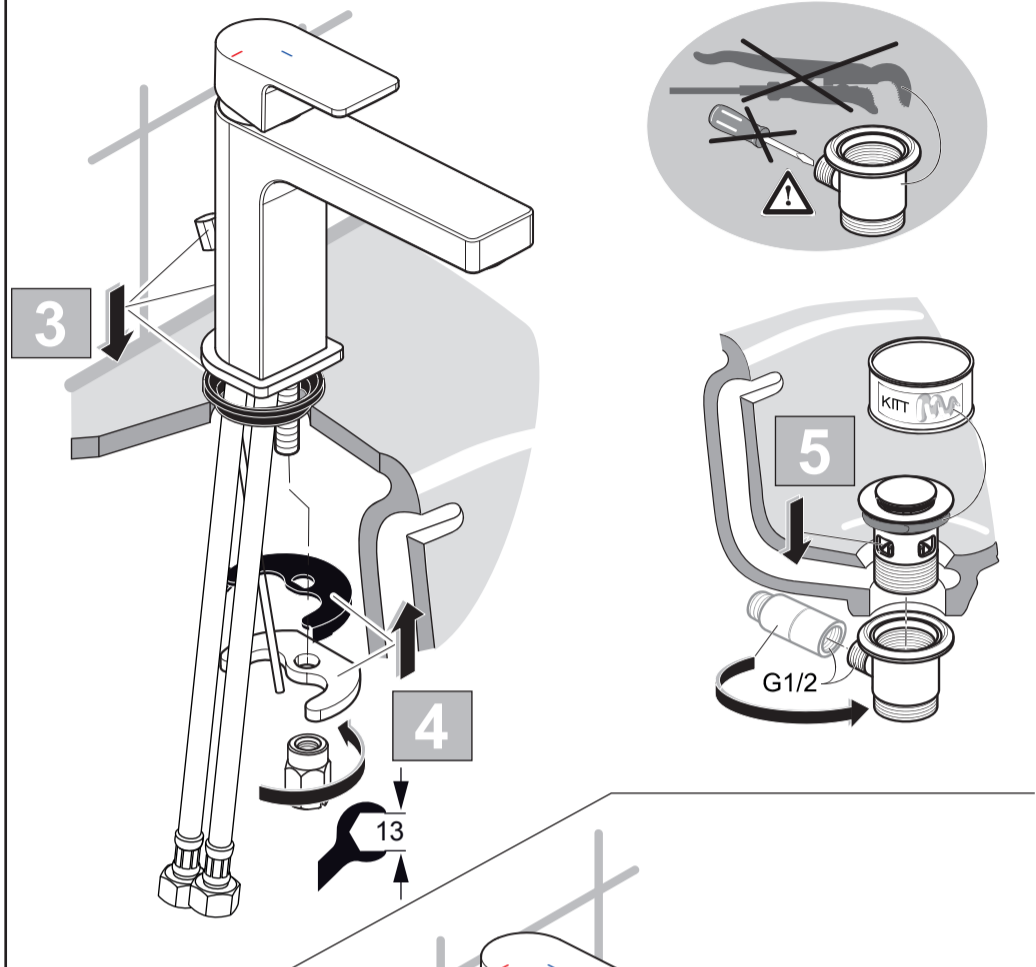

www.idealstandardinternational.com

	P	bar	0,5	MAX. 10		5		Q (3 bar)
	T	°C		MAX. 85		65		l/min
						40		5