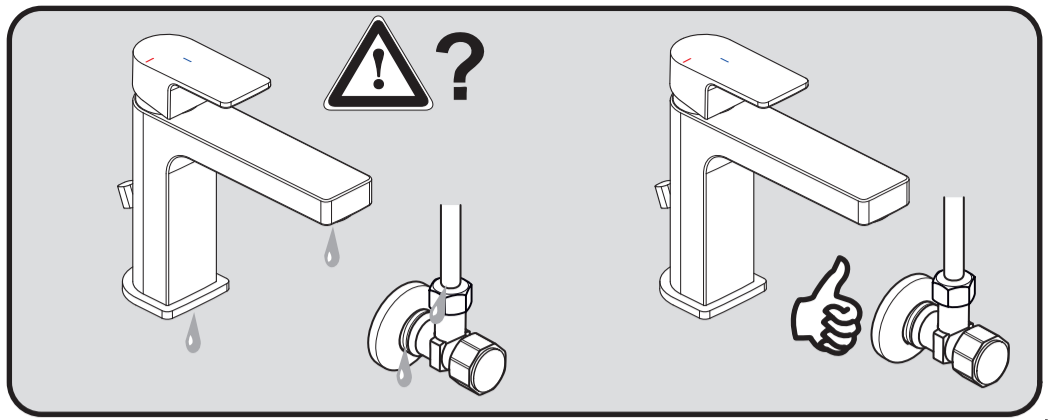

P	bar	0,5	MAX. 10		5		Q (3 bar)
	T	°C		MAX. 85		65		l/min
						40		5