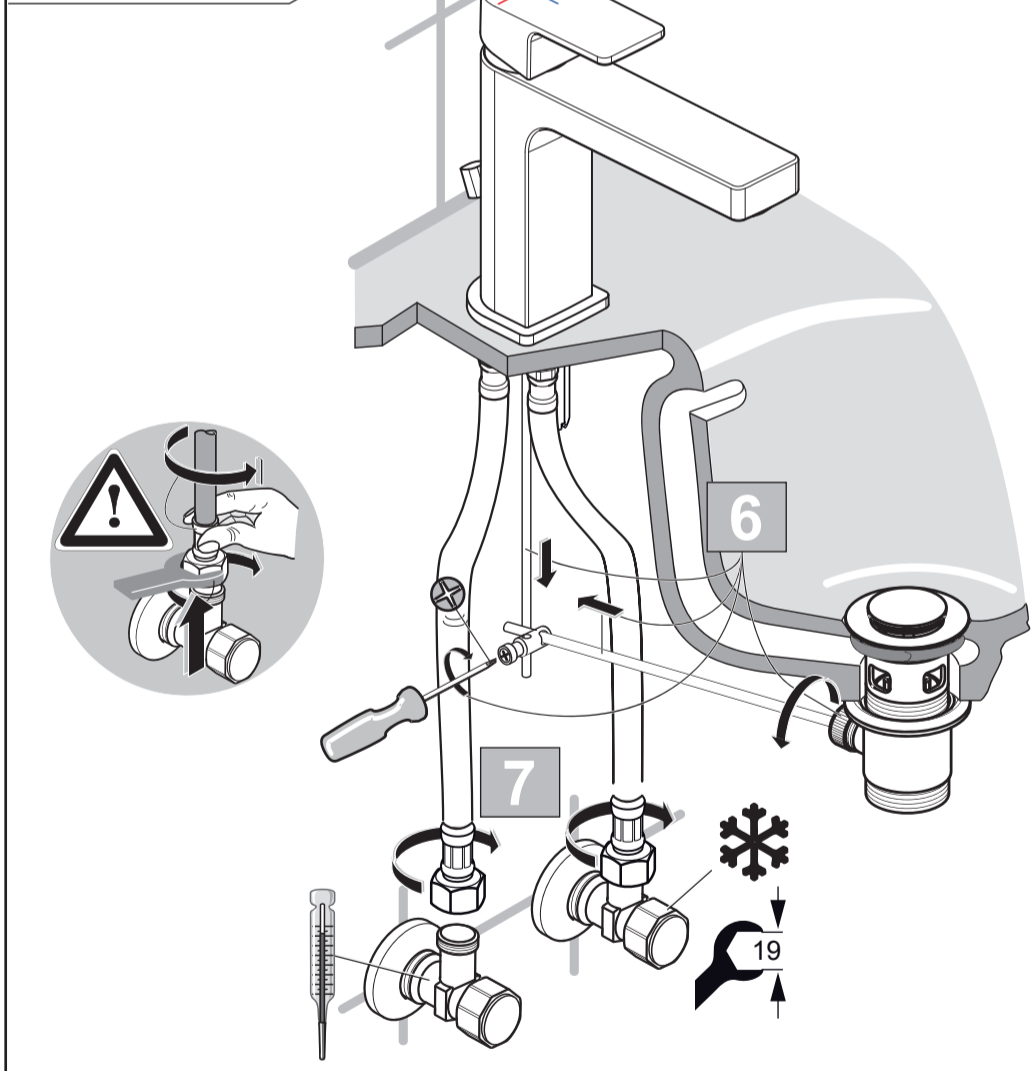

www.idealstandardinternational.com

	P	bar	0,5	MAX. 10		5		Q (3 bar)
	T	°C		MAX. 85		65		l/min
						40		5