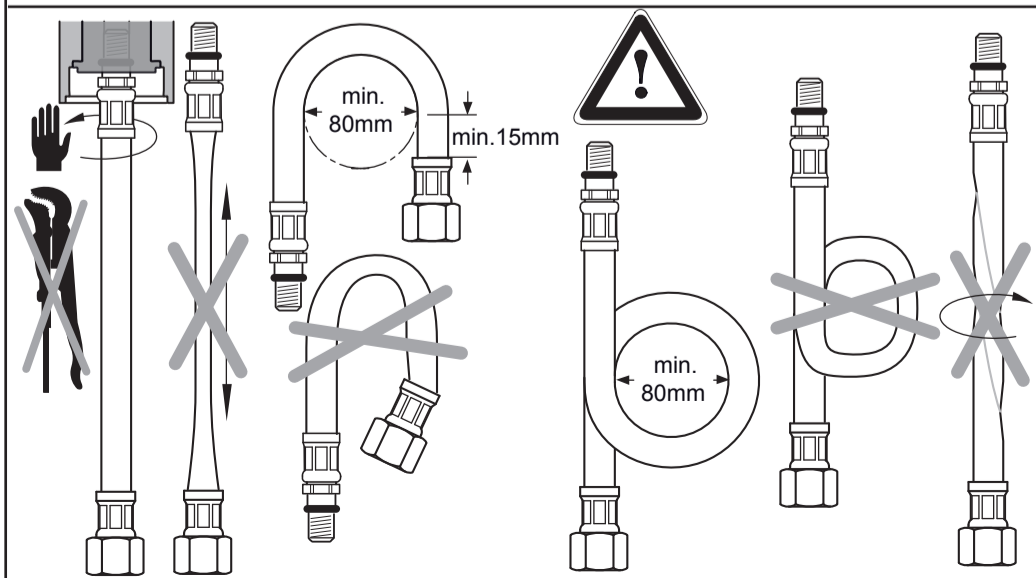

www.idealstandardinternational.com

	P	bar	0,5	MAX. 10		5		Q (3 bar)
	T	°C		MAX. 85		65		l/min
						40		5