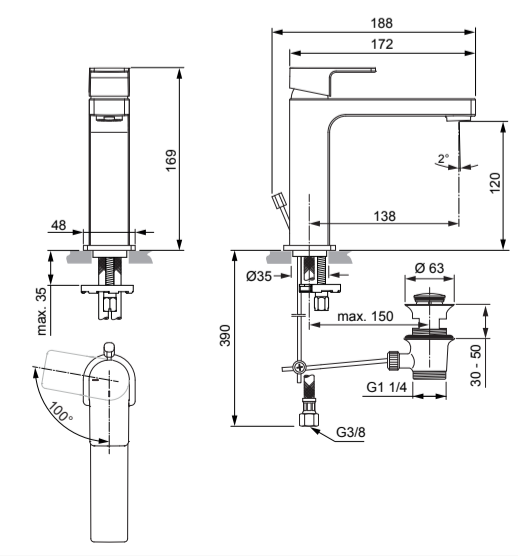

Spare Parts / Ersatzteile / Pièces de recharge / Pezzi di Ricambio / Piezas de requesto /
Parte de reposição / Reserveonderdelen / Reservdelar / Reservedeler / Varaosat /
Vraosat / Varahlutir / Ανταλλακτικά / Yedek Parçalar / Náhradní díly / Náhradné diely /
Nadomestni deli / Резервни части / Запчасти / Części Zapasowe / Piese de schimb /
Rendelhető alkatrészek / Запасні частини / Reservni delovi / Резервни делови /
Резервни делови / Atsarginių dalių / Tellitavad varuosad / Rezervju daļi

Pos.	Part No.
1	A 861 308 AA
2	A 861 224 AA
3	A 861 225 NU
4	A 963 299 NU
5	A 861 226 NU
6	A 961 855 NU
7	B 961 119 AA
8	B 961 383 AA
9	A 861 295 AA
10	A 964 520 NU
11	A 962 370 NU (A71012..)
	A 962 005 NU (A7107..)
	B 960 364 NU (A7113.. A7115..)
12	A 961 172 NU
13	B 960 853 AA

EDGE

A 7102 .. A 7107 .. A 7113 .. A 7115 ..

1220 / A 868 833
Made in Germany

A 7107 ..

Ideal Standard International NV
Corporate Village - Gent Building
Da Vincilaan 2
1935 Zaventem
Belgium

www.idealstandardinternational.com