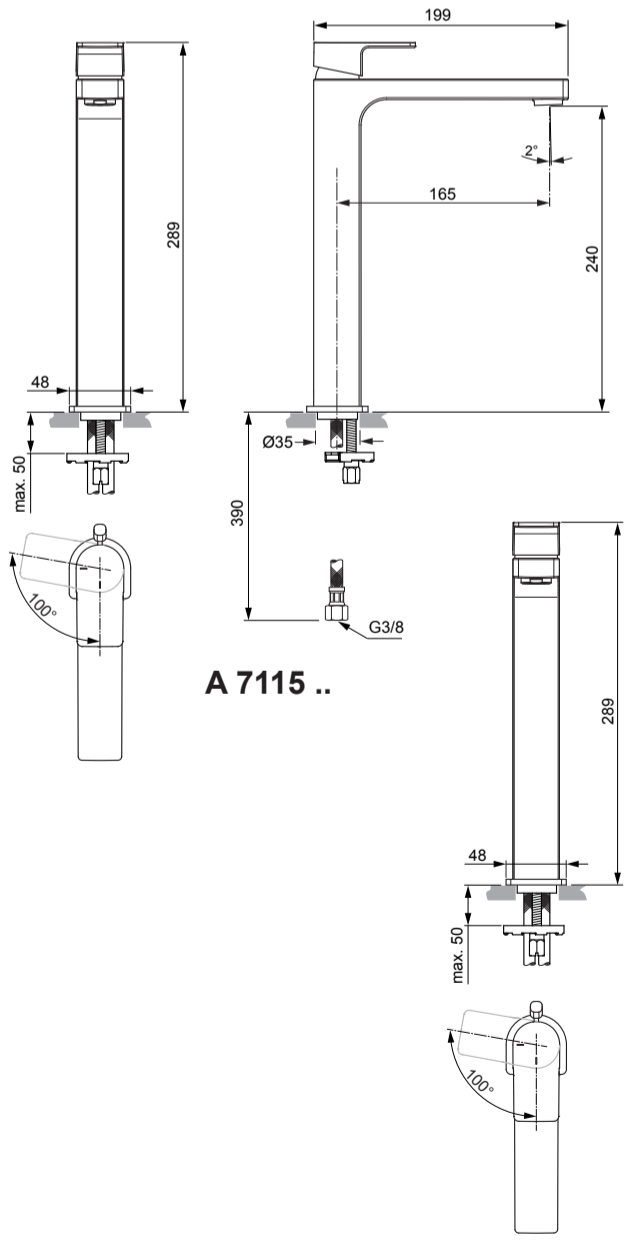

Pos.	Part No.
1	A 861 308 AA
2	A 861 224 AA
3	A 861 225 NU
4	A 963 299 NU
5	A 861 226 NU
6	A 961 855 NU
7	B 961 119 AA
8	B 961 383 AA
9	A 861 295 AA
10	A 964 520 NU
11	A 962 370 NU (A71012..)
	A 962 005 NU (A7107..)
	B 960 364 NU (A7113.. A7115..)
12	A 961 172 NU
13	B 960 853 AA

www.idealstandardinternational.com

	P	bar	0,5	MAX. 10		5		Q (3 bar)
	T	°C		MAX. 85		65		l/min
						40		5