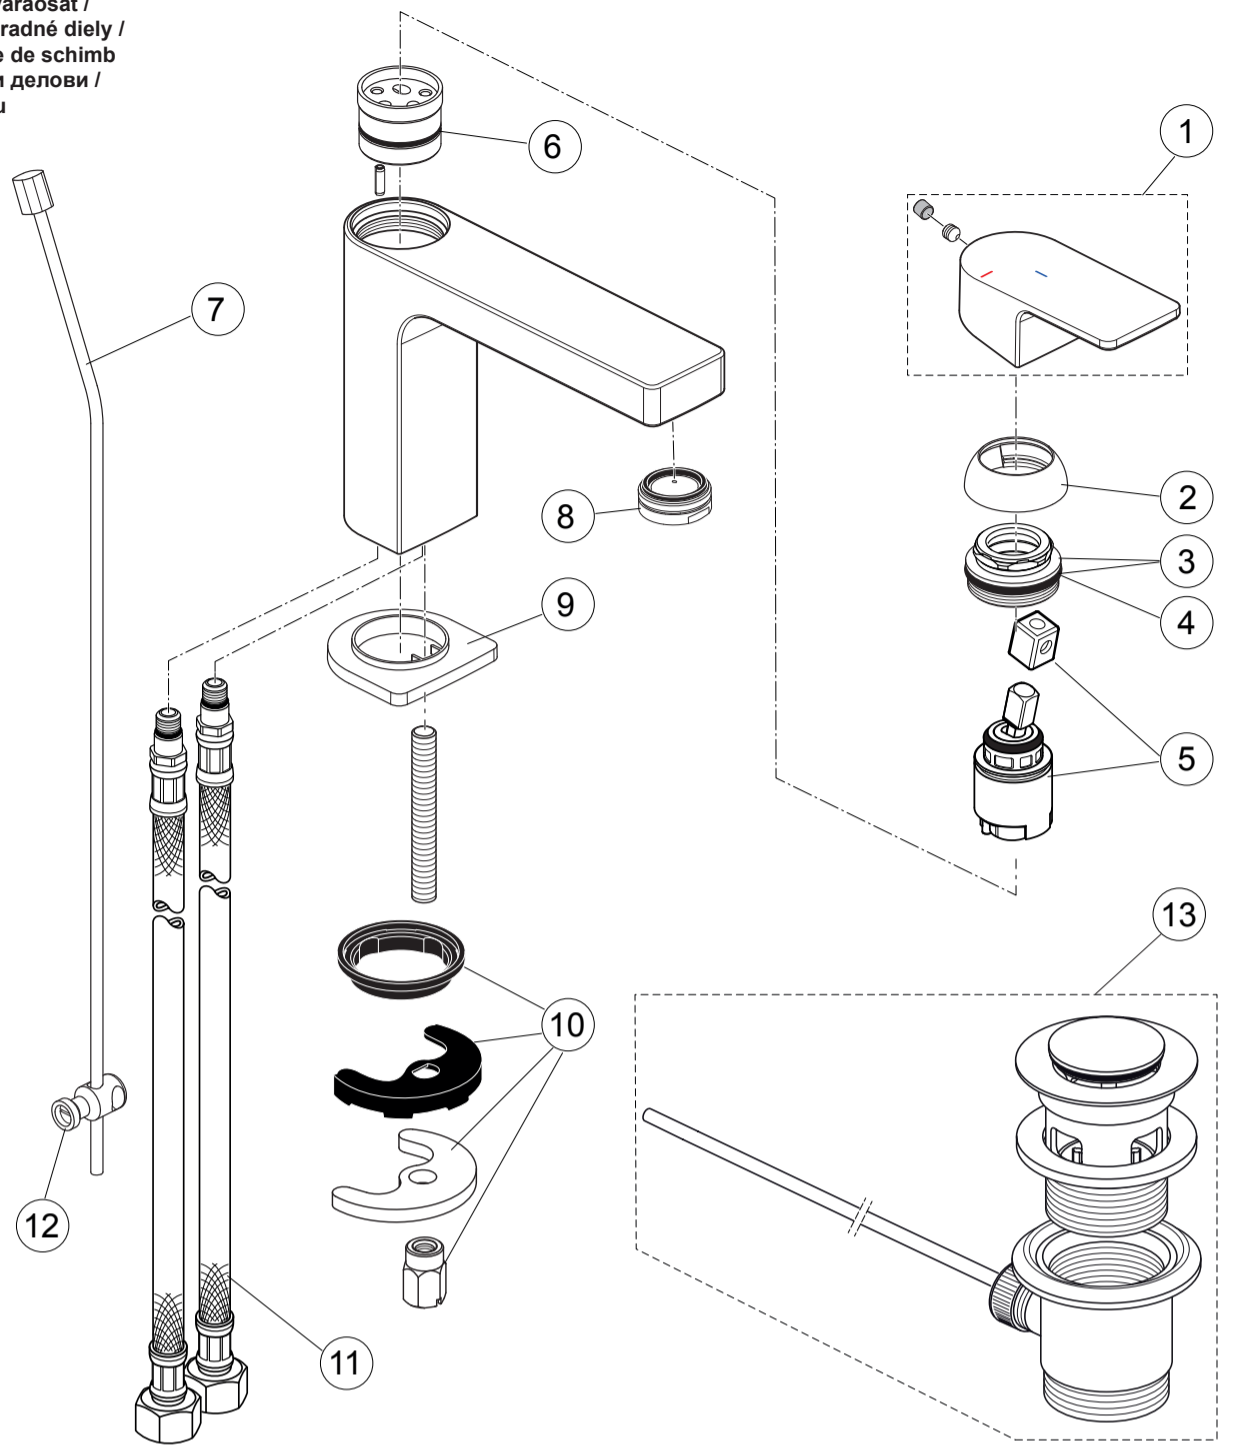

Pos.	Part No.
1	A 861 308 AA
2	A 861 224 AA
3	A 861 225 NU
4	A 963 299 NU
5	A 861 226 NU
6	A 961 855 NU
7	B 961 119 AA
8	B 961 383 AA
9	A 861 295 AA
10	A 964 520 NU
11	A 962 370 NU (A71012..)
	A 962 005 NU (A7107..)
	B 960 364 NU (A7113.. A7115..)
12	A 961 172 NU
13	B 960 853 AA

www.idealstandardinternational.com

	P	bar	0,5	MAX. 10		5		Q (3 bar)
	T	°C		MAX. 85		65		l/min
						40		5