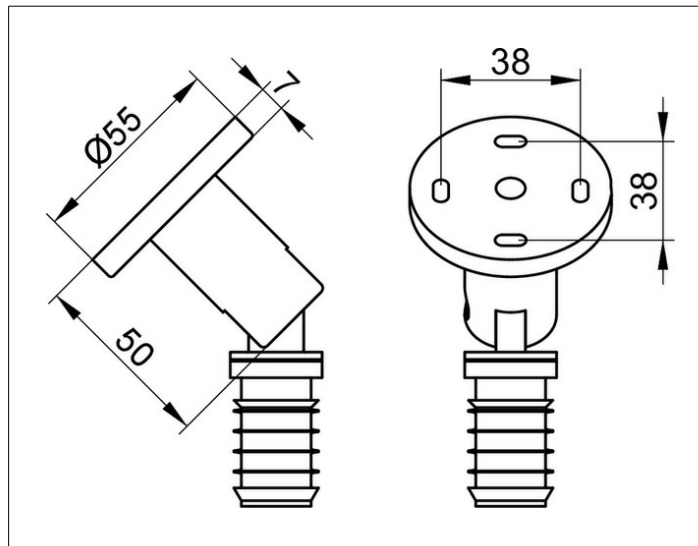

Plan
14934070000 Wandbefestigung

PRODUKT

ZEICHNUNG

PRODUKTBESCHREIBUNG

mit Blende, für Deckenschrägen
stufenlos einstellbar von 10-80 Grad

OBERFLÄCHE

Edelstahl/schwarzgrau (RAL 7021)

AUSSCHREIBUNGSTEXT

KEUCO PLAN Wandbefestigung 14934070000
Edelstahl/schwarzgrau (RAL 7021)
mit Blende, für Deckenschrägen,
stufenlos einstellbar von 10° - 80°, Durchmesser 55 mm
für Brausevorhangstange 14930