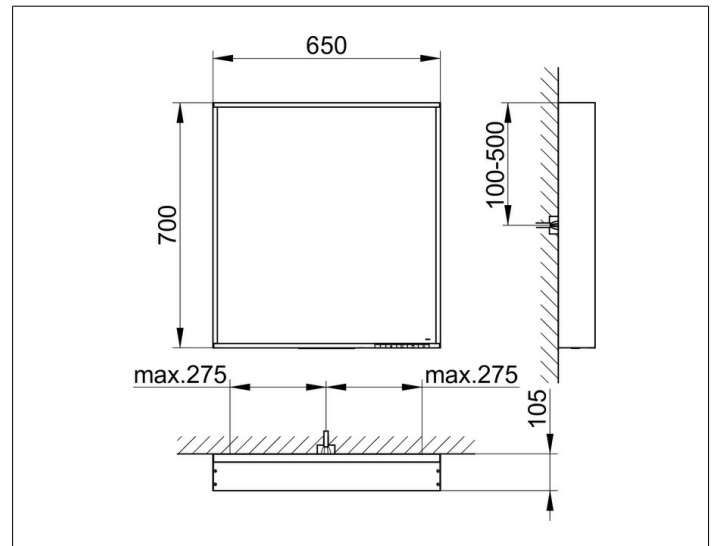

X-Line
33297112000 Lichtspiegel

PRODUKT

ZEICHNUNG

EEK: C , 30 kWh/1000h

OBERFLÄCHE

anthrazit

ABMESSUNG

650 x 700 x 105 mm