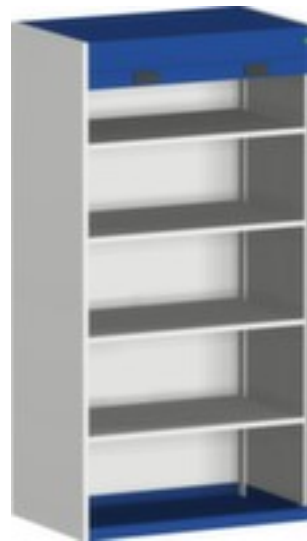

boff

armoire à rideaux

cubio

hauteur x largeur x profondeur 2000 x 1050 x 650 mm, 4 niveaux avec tablette en acier, verrouillable avec serrure à cylindre, corps avec finition époxy résistante aux chocs et aux rayures en RAL7035 gris clair, face avant avec finition époxy résistante aux chocs et aux rayures en RAL5010 bleu gentiane

Numéro d'article: 125865

boff Armoire modulable à rideau cubio

armoire à rideaux

- hauteur x largeur x profondeur 2000 x 1050 x 650 mm
- structure en acier/plastique
- structure en tôle d'acier soudée
- porte à rideau
- 4 niveaux avec tablette en acier
- force par plateau 160 kg
- équipement : tablettes
- avec poignée encastrée
- verrouillable avec serrure à cylindre
- corps avec finition époxy résistante aux chocs et aux rayures en RAL7035 gris clair
- face avant avec finition époxy résistante aux chocs et aux rayures en RAL5010 bleu gentiane

- niveaux avec revêtement en zinc anti-corrosion

Détails techniques

type de meuble	armoire	couleur de la face avant	bleu gentiane // RAL5010
type d'armoire	armoire d'atelier	surface de corps	finition peinture époxy
type de porte	porte à rideau	surface de face avant	finition peinture époxy
hauteur	2000 mm	système de fermeture	serrure à cylindre
largeur	1050 mm	matériau	tôle d'acier
profondeur	650 mm	surface de tablette	galvanisé
équipement armoire	tablettes	cloison de séparation médiane	non
nombre de tablettes/niveaux	4 pièce	verrouillable	oui
type tablette/niveau	tablette en acier	poignée	poignée encastrée
charge tablette	160 kg	roulant	non
conducteur d'électricité	non	Poids	123,2 kg
couleur du corps	gris clair // RAL7035		