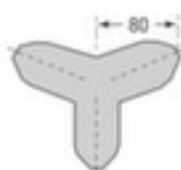

Moravia protection angulaire MORION

élément : angle extérieur, convient pour le intérieur et extérieur, longueur des côtés 40 mm, en mousse en polyuréthane, coloris noir, face arrière autocollante

Numéro d'article: 230035

MORAVIA
kompetent und fair

protection angulaire

- élément : angle extérieur
- convient pour le intérieur et extérieur
- longueur des côtés 40 mm
- pas de bords à poreux (idéal pour les espaces sanitaires et extérieurs)
- à trois côtés
- en mousse en polyuréthane, coloris noir
- Résistant à la température -40 °C à +90 °C
- face arrière autocollante
- classe de protection incendie UL94