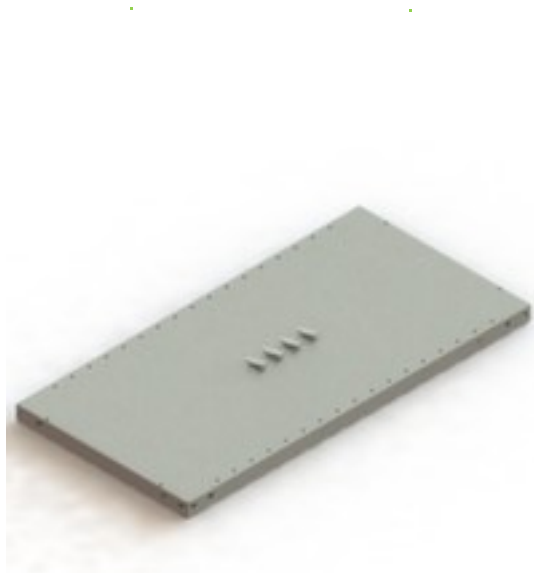

META tablette pour rayonnage modulaire

largeur x profondeur 1000 x 500 mm,
pour une charge max. par tabl. de
230 kg, le fond est fixé avec clips
porteurs, en acier avec revêtement
en zinc anti-corrosion

Numéro d'article: 475926

META Tablette

extension pratique pour le rayonnage

tablette pour rayonnage modulaire

- largeur x profondeur 1000 x 500 mm
- pour une charge max. par tabl. de 230 kg
- système emboîtable
- le fond est fixé avec clips porteurs
- en acier avec revêtement en zinc anti-corrosion

Détails techniques

type de meuble	rayonnage	largeur	1000 mm
type de rayonnage	accessoires	largeur de compartiment	1000 mm
rayonnage modulaire	système emboîtable	profondeur	500 mm
champ de rayonnage	composant	profondeur de compartiment	500 mm
composant	tablette	charge maxi par tablette	230 kg
accessoires de rayonnage	tablette	matériau	acier

pour type de rayonnage	rayonnage modulaire	surface de tablette	galvanisé
type tablette/niveau	tablette en acier	exécution couleur	galvanisé
montage des tablettes / niveaux	clipsé	Poids	3,899 kg