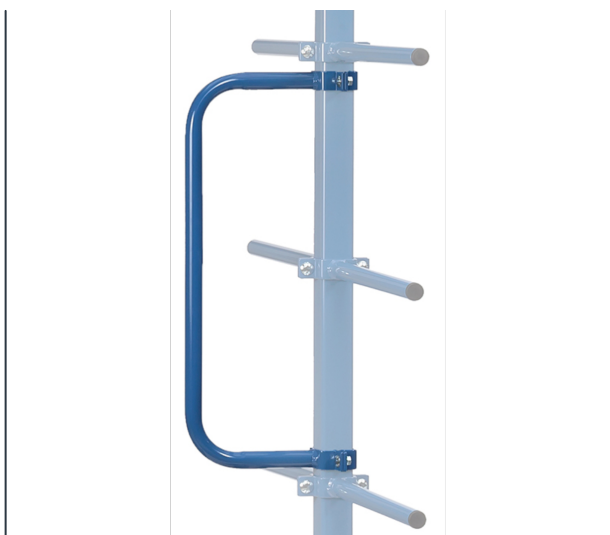

**Transportmiddelen**

Product data sheet

Art nr.: 4680 Duwbeugel voor draagarmwagen

Door middel van klemplaten aan de buitenstijl van de wagen te schroeven.

Technische details:

Kleur	blauw
Gewicht (kg)	2,8
Land van herkomst	Duitsland
Garantie (jaren)	10
Douanenummer	73269098
GTIN	4017976346809