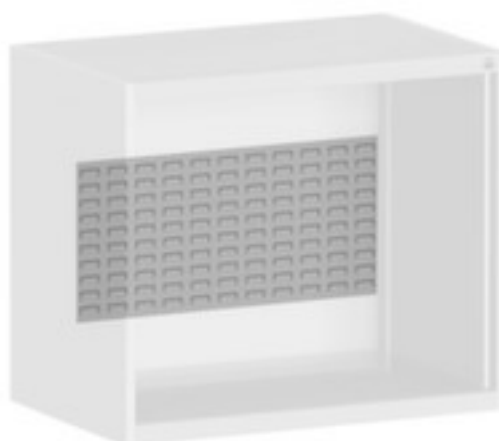

bott **achterwandpaneel** cubio

met sleuven, hoogte x breedte 400 x 1300 mm, van staal in RAL7035 lichtgrijs

Artikelnummer: 126060

achterwandpaneel

- voor systeemkast
- met sleuven
- hoogte x breedte 400 x 1300 mm
- van staal in RAL7035 lichtgrijs

Technische details

meubeltype	kast	breedte	1300 mm
type kast	accessoire	profiel	sleuven
voor kasttype	systeemkast	materiaal	staal
type binneninrichting	achterwandpaneel	kleur	lichtgrijs // RAL7035
hoogte	400 mm	gewicht	3,412 kg