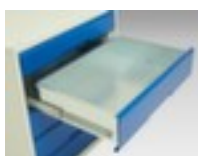

bott **ladekast** verso

hoogte x breedte x diepte 900 x 525
x 550 mm, 5 lade(n), met volledig
uittrekbaar

Artikelnummer: 231972

ladekast

- hoogte x breedte x diepte 900 x 525 x 550 mm
- 5 lade(n)
- constructie van staal, gelast
- draagvermogen per lade 75 kg
- met volledig uittrekbaar
- ladegeleider 100 %

Technische details

meubeltype	kast	uittrekbare lade	100 %
type kast	ladekast	kleur romp	lichtgrijs // RAL7035
materiaal	staal	kleur voorkant	purperrood // RAL3004

materiaal verwerking	gelast	oppervlak romp	
hoogte	900 mm	oppervlak front	
breedte	525 mm	uittrekblokkering	nee
diepte	550 mm	soort uittrekking	volledig uittrekbaar
laden aantal	5 stuks	scheidingswand	nee
laden aantal x hoogte		gewicht	57,762 kg
draagvermogen lade	75 kg		