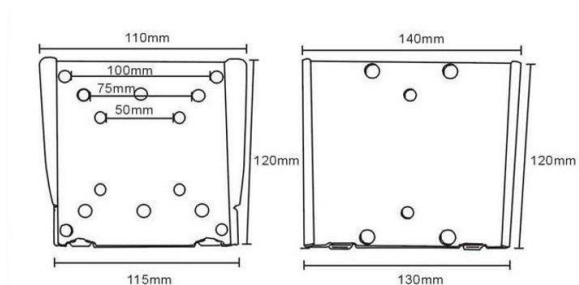

011-1001 Support mural fixe 13"-27"

011-1002 Support mural fixe 23"-42"

CARACTÉRISTIQUES TECHNIQUES

Référence	011-1001	011-1002
Taille écran	13"-27"	23"-42"
Compatibilité VESA (mm)	50x50, 75x75, 100x100	50x50, 75x75, 100x100, 200x100, 200x200
Poids maxi écran	30 kg	30 kg
Distance mur-écran	1,5 cm	1,8 cm
Inclinaison (haut-bas)	Non	Non
Rotation (gauche-droite)	Non	Non
Pivot (horizontalité)	Non	Non
Passage des câbles	Non	Non
Système antivol	Non	Non
Couleur	■	■
Matériau de fabrication	Acier	Acier
Poids du produit seul (kg)	0,6	1,9
Poids avec emballage (kg)	0,7	2
Dimensions du produit (cm)	14 x 12 x 1,5	26,5 x 22 x 1,8
Dimensions de l'emballage (cm)	14,5 x 12,5 x 2	26,5 x 23 x 2,5