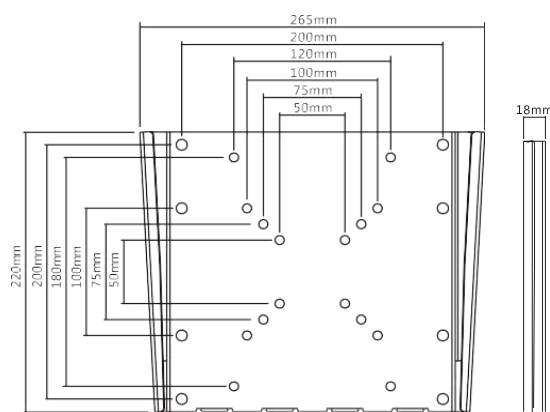

011-1001 Support mural fixe 13"-27"

011-1002 Support mural fixe 23"-42"

CARACTÉRISTIQUES TECHNIQUES

Référence	011-1001	011-1002
Taille écran	13"-27"	23"-42"
Compatibilité VESA (mm)	50x50, 75x75, 100x100	50x50, 75x75, 100x100, 200x100, 200x200
Poids maxi écran	30 kg	30 kg
Distance mur-écran	1,5 cm	1,8 cm
Inclinaison (haut-bas)	Non	Non
Rotation (gauche-droite)	Non	Non
Pivot (horizontalité)	Non	Non
Passage des câbles	Non	Non
Système antivol	Non	Non
Couleur	■	■
Matériau de fabrication	Acier	Acier
Poids du produit seul (kg)	0,6	1,9
Poids avec emballage (kg)	0,7	2
Dimensions du produit (cm)	14 x 12 x 1,5	26,5 x 22 x 1,8
Dimensions de l'emballage (cm)	14,5 x 12,5 x 2	26,5 x 23 x 2,5