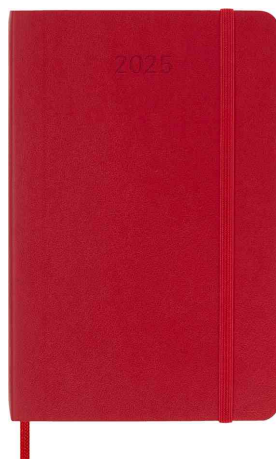

## Agenda/semainier 2025, couverture souple

Pour une planification minutieuse de toutes les semaines de l'année !

- langue : anglais
- page de gauche : 1 semaine / page de droite : lignée
- 144 pages
- vue d'ensemble de l'année et du mois
- coins arrondis
- élastique de fermeture
- signet de couleur assortie
- pochette intérieure pliable
- papier blanc ivoire, 70 g/m<sup>2</sup>, sans acides
- page de garde avec rubrique "in case of loss"
- s'ouvre à 180 degrés
- contient des stickers pour personnaliser les projets et les rendez-vous
- **dimensions :**
  - A4 = 190 x 250 mm
  - A5 = 130 x 210 mm

### Exemples d'utilisation :

- beaucoup de place pour noter événements, rendez-vous, listes de choses à faire, souvenirs et projets

### Adapté pour :

- élèves
- étudiants
- enseignants

Semaineier 2025, bleu

Semaineier 2025, noir

Semaineier 2025, rouge écarlate

Visuel de référence : montre le produit avec bandeau

Visuel de référence : vue intérieure : page semaine - page lignée

Visuel de référence : vue intérieure: rubrique "in case of loss"

Visuel de référence : vue intérieure : aperçu mensuel

Visuel de référence : vue intérieure : stickers dans la pochette intérieure

Produit	Modèle	Calendrier	Format	Couleur	Numéro de fabricant	Code	
Agenda	2025	semainier	130 x 210 mm	bleu	8056999270292	8018093	
		semainier	130 x 210 mm	noir	8056999270315	8018088	
	2025	semainier	130 x 210 mm	rouge écarlate	8056999270322	8018098	
		semainier	190 x 250 mm	bleu	8056999270414	8018094	
	2025	semainier	semainier	190 x 250 mm	noir	8056999270438	8018089