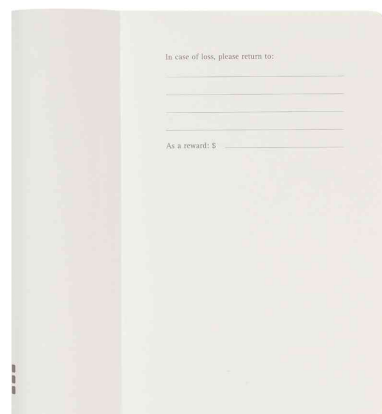

### Adapté pour :

- élèves
- étudiants
- enseignants

Semaineier 2025, bleu

Semaineier 2025, noir

Semaineier 2025, rouge écarlate

Visuel de référence : montre le produit avec bandeau

Visuel de référence : vue intérieure : page semaine - page lignée

Visuel de référence : vue intérieure: rubrique "in case of loss"

Visuel de référence : vue intérieure : aperçu mensuel

Visuel de référence : vue intérieure : stickers dans la pochette intérieure

Produit	Modèle	Calendrier	Format	Couleur	Numéro de fabricant	Code	
Agenda	2025	semainier	130 x 210 mm	bleu	8056999270292	8018093	
		semainier	130 x 210 mm	noir	8056999270315	8018088	
	2025	semainier	130 x 210 mm	rouge écarlate	8056999270322	8018098	
		semainier	190 x 250 mm	bleu	8056999270414	8018094	
	2025	semainier	semainier	190 x 250 mm	noir	8056999270438	8018089