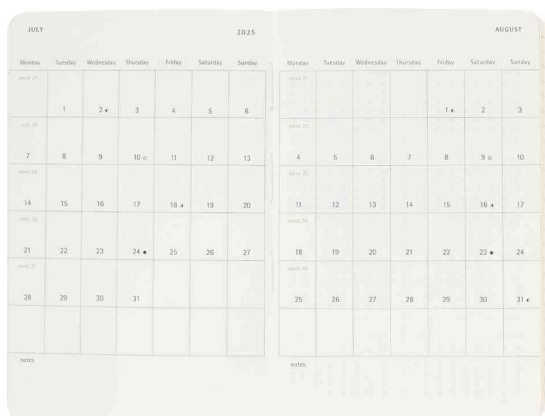

## Agenda/semainier 2025, couverture souple

Pour une planification minutieuse de toutes les semaines de l'année !

- langue : anglais
- page de gauche : 1 semaine / page de droite : lignée
- 144 pages
- vue d'ensemble de l'année et du mois
- coins arrondis
- élastique de fermeture
- signet de couleur assortie
- pochette intérieure pliable
- papier blanc ivoire, 70 g/m<sup>2</sup>, sans acides
- page de garde avec rubrique "in case of loss"
- s'ouvre à 180 degrés
- contient des stickers pour personnaliser les projets et les rendez-vous
- **dimensions :**
  - A4 = 190 x 250 mm
  - A5 = 130 x 210 mm

### Exemples d'utilisation :

- beaucoup de place pour noter événements, rendez-vous, listes de choses à faire, souvenirs et projets

### Adapté pour :

- élèves
- étudiants
- enseignants

Semaineier 2025, bleu

Semaineier 2025, noir

Semaineier 2025, rouge écarlate

Visuel de référence : montre le produit avec bandeau

Visuel de référence : vue intérieure : page semaine - page lignée

Visuel de référence : vue intérieure: rubrique "in case of loss"

Visuel de référence : vue intérieure : aperçu mensuel

Visuel de référence : vue intérieure : stickers dans la pochette intérieure

Produit	Modèle	Calendrier	Format	Couleur	Numéro de fabricant	Code	
Agenda	2025	semainier	130 x 210 mm	bleu	8056999270292	8018093	
		semainier	130 x 210 mm	noir	8056999270315	8018088	
	2025	semainier	130 x 210 mm	rouge écarlate	8056999270322	8018098	
		semainier	190 x 250 mm	bleu	8056999270414	8018094	
	2025	semainier	semainier	190 x 250 mm	noir	8056999270438	8018089