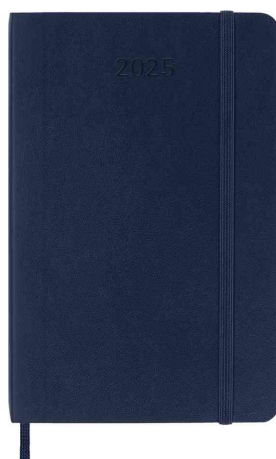

## Agenda/semainier 2025, couverture souple

Pour une planification minutieuse de toutes les semaines de l'année !

- langue : anglais
- page de gauche : 1 semaine / page de droite : lignée
- 144 pages
- vue d'ensemble de l'année et du mois
- coins arrondis
- élastique de fermeture
- signet de couleur assortie
- pochette intérieure pliable
- papier blanc ivoire, 70 g/m<sup>2</sup>, sans acides
- page de garde avec rubrique "in case of loss"
- s'ouvre à 180 degrés
- contient des stickers pour personnaliser les projets et les rendez-vous
- **dimensions :**
  - A4 = 190 x 250 mm
  - A5 = 130 x 210 mm

### Exemples d'utilisation :

- beaucoup de place pour noter événements, rendez-vous, listes de choses à faire, souvenirs et projets

### Adapté pour :

- élèves
- étudiants
- enseignants

Semaineier 2025, bleu

Semaineier 2025, noir

Semaineier 2025, rouge écarlate

Visuel de référence : montre le produit avec bandeau

Visuel de référence : vue intérieure : page semaine - page lignée

Visuel de référence : vue intérieure: rubrique "in case of loss"

Visuel de référence : vue intérieure : aperçu mensuel

Visuel de référence : vue intérieure : stickers dans la pochette intérieure

Produit	Modèle	Calendrier	Format	Couleur	Numéro de fabricant	Code	
Agenda	2025	semainier	130 x 210 mm	bleu	8056999270292	8018093	
		semainier	130 x 210 mm	noir	8056999270315	8018088	
	2025	semainier	130 x 210 mm	rouge écarlate	8056999270322	8018098	
		semainier	190 x 250 mm	bleu	8056999270414	8018094	
	2025	semainier	semainier	190 x 250 mm	noir	8056999270438	8018089