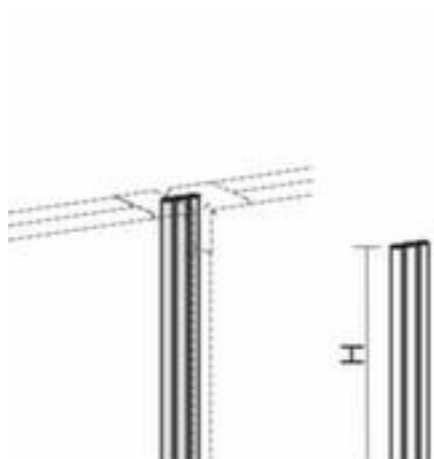

## Gera Linearverbindung Pro

Höhe 600 mm

Artikelnummer: 144957

geramöbel

Linearverbindung

- Höhe 600 mm

### Technische Details

Informationsausstattung	Trennwand	Höhe	600 mm
Modul	Linearverbindung	Ausführung	BasicLine
Zubehör für	Trennwand	Gewicht	0,5 kg