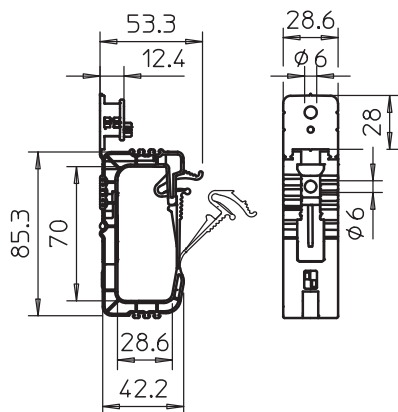

Technisch specificatieblad

Grip 20

Artikelnr. 2205404

Verzamelbeugel voor de algemene toepassing met bevestigingsgaten 6 mm Ø, geschikt voor wand- en plafondmontage. Het aangespoten bevestigingselement kan met slagpluggen of gasdruk nagelapparaat worden bevestigd. De aanbevolen bevestigingsafstand bij volledige bezetting bedraagt 50-60 cm.

PP Polypropyleen

Extra productbeschrijving 1 Met multifunctioneel bevestigingselement.
Capaciteit:
2031/20 max. 20 NYM-kabels 3 x 1,5 mm²

Stamgegevens

Bestelnr.	2205404
Type	2031 20
Dimensie	20x NYM3x1,5
Kleur	lichtgrijs
RAL-nummer	7035
Materiaal	Polypropyleen
Materiaal-afk.	PP
Kleinste verkoop-eenheid (VG)	50,00 Stuk
Gewicht	1,92 kg/100 st.

Technisch specificatieblad

Grip 20

Artikelnr. 2205404

Technische gegevens

Aantal leidingen NYM 3 x 1,5	20,00
Uitvoering vlambestendig	<input type="checkbox"/>
Breukbelasting	0,32 kN
Geschikt voor functiebehoud	<input type="checkbox"/>
Halogeenvrij	<input checked="" type="checkbox"/>
met plug	<input type="checkbox"/>