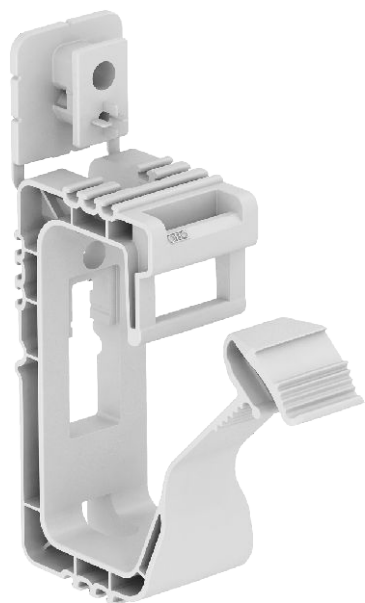

Technisch specificatieblad

Grip 20

Artikelnr. 2205404

Verzamelbeugel voor de algemene toepassing met bevestigingsgaten 6 mm Ø, geschikt voor wand- en plafondmontage. Het aangespoten bevestigingselement kan met slagpluggen of gasdruk nagelapparaat worden bevestigd. De aanbevolen bevestigingsafstand bij volledige bezetting bedraagt 50-60 cm.

PP Polypropyleen

Extra productbeschrijving 1 Met multifunctioneel bevestigingselement.
Capaciteit:
2031/20 max. 20 NYM-kabels 3 x 1,5 mm²

Stamgegevens

Bestelnr.	2205404
Type	2031 20
Dimensie	20x NYM3x1,5
Kleur	lichtgrijs
RAL-nummer	7035
Materiaal	Polypropyleen
Materiaal-afk.	PP
Kleinste verkoop-eenheid (VG)	50,00 Stuk
Gewicht	1,92 kg/100 st.

Technisch specificatieblad

Grip 20

Artikelnr. 2205404

Technische gegevens

Aantal leidingen NYM 3 x 1,5	20,00
Uitvoering vlambestendig	<input type="checkbox"/>
Breukbelasting	0,32 kN
Geschikt voor functiebehoud	<input type="checkbox"/>
Halogeenvrij	<input checked="" type="checkbox"/>
met plug	<input type="checkbox"/>