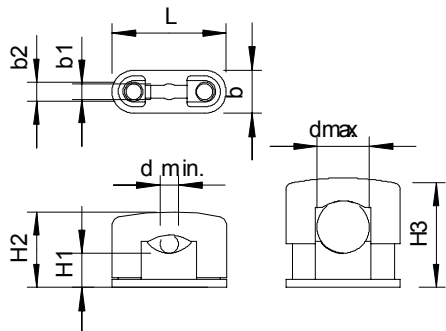

Technisch specificatieblad

SOM-klem, 1-voudig

Artikelnr. 2124254

Met kunststofschroeven, waardoor corrosiebestendig, met sleufgat voor bevestiging door middel van houtschroeven of inslagpluggen 5 mm.

PS Polystyreen

Stamgegevens

Bestelnr.	2124254
Type	3081 LGR
Omschrijving 1	SOM-zadel met kunststofschr.
Dimensie	15-25mm
Kleur	lichtgrijs
RAL-nummer	7035
Materiaal	Polystyreen
Materiaal-afk.	PS
Kleinste verkoop-eenheid (VG)	25,00 Stuk
Gewicht	1,86 kg/100 st.

Technisch specificatieblad

SOM-klem, 1-voudig

Artikelnr. 2124254

Technische gegevens

Afmeting b	17,00 mm
Afmeting b1	5,00 mm
Afmeting d min.	14,00 mm
Afmeting d max.	25,00 mm
Afmeting H1	11,50 mm
Afmeting H2	33,00 mm
Afmeting H3	44,00 mm
Afmeting L	51,00 mm
Aantal kabels/ buizen	1,00
Uitvoering	Gesloten
Type bevestiging	Schroefgat
Geschikt in brandbeveiligings- zone	<input type="checkbox"/>
Halogeenvrij	<input checked="" type="checkbox"/>
Met kunststof mantel	<input type="checkbox"/>
Schroef	M8 x 23
Spanbereik D	15,00 - 25,00 mm
UV-bestendig	<input type="checkbox"/>