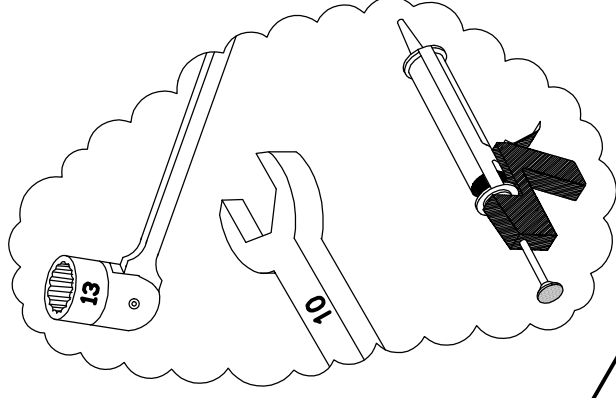

FIAT DOBLO CARGO 2010
 OPEL COMBO D
 200x140 cm. L1

www.king-ping.com
 info@king-ping.com

6X S	6X	4X
M6x25	M6x25	98°
M8	12X	12X
M6	10X	3xD M6
M6	10X	10X
M6	10X	M6x20 * Max. 20Nm
M6	2X	10X
2X	2X	4X
KING ALU	KING ALU	

MONTAGEFILM KING-ALU IMPERIAAL

- Bij onduidelijkheden raadpleeg uw leverancier!
- Pour plus de renseignements consultez votre fournisseur!
- Bei eventuellen Unklarheiten, bitten wir Sie mit Ihren Lieferanten Kontakt aufzunehmen!
- Might this not be clear, please contact your supplier!