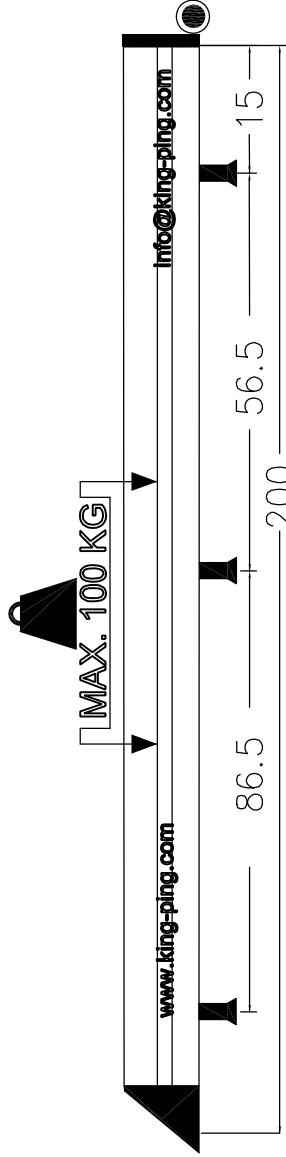

FIAT DOBLO CARGO 2010
 OPEL COMBO D
 200x140 cm. L1

www.king-ping.com
 info@king-ping.com

6X S	6X	4X
M6x25	M6x25	98°
M8	12X	12X
M6	10X	3xD M6
M6	10X	10X
M6	10X	M6x20 * Max. 20Nm
M6	2X	10X
2X	2X	4X
KING ALU	KING ALU	

MONTAGEFILM KING-ALU IMPERIAAL

- Bij onduidelijkheden raadpleeg uw leverancier!
- Pour plus de renseignements consultez votre fournisseur!
- Bei eventuellen Unklarheiten, bitten wir Sie mit Ihren Lieferanten Kontakt aufzunehmen!
- Might this not be clear, please contact your supplier!