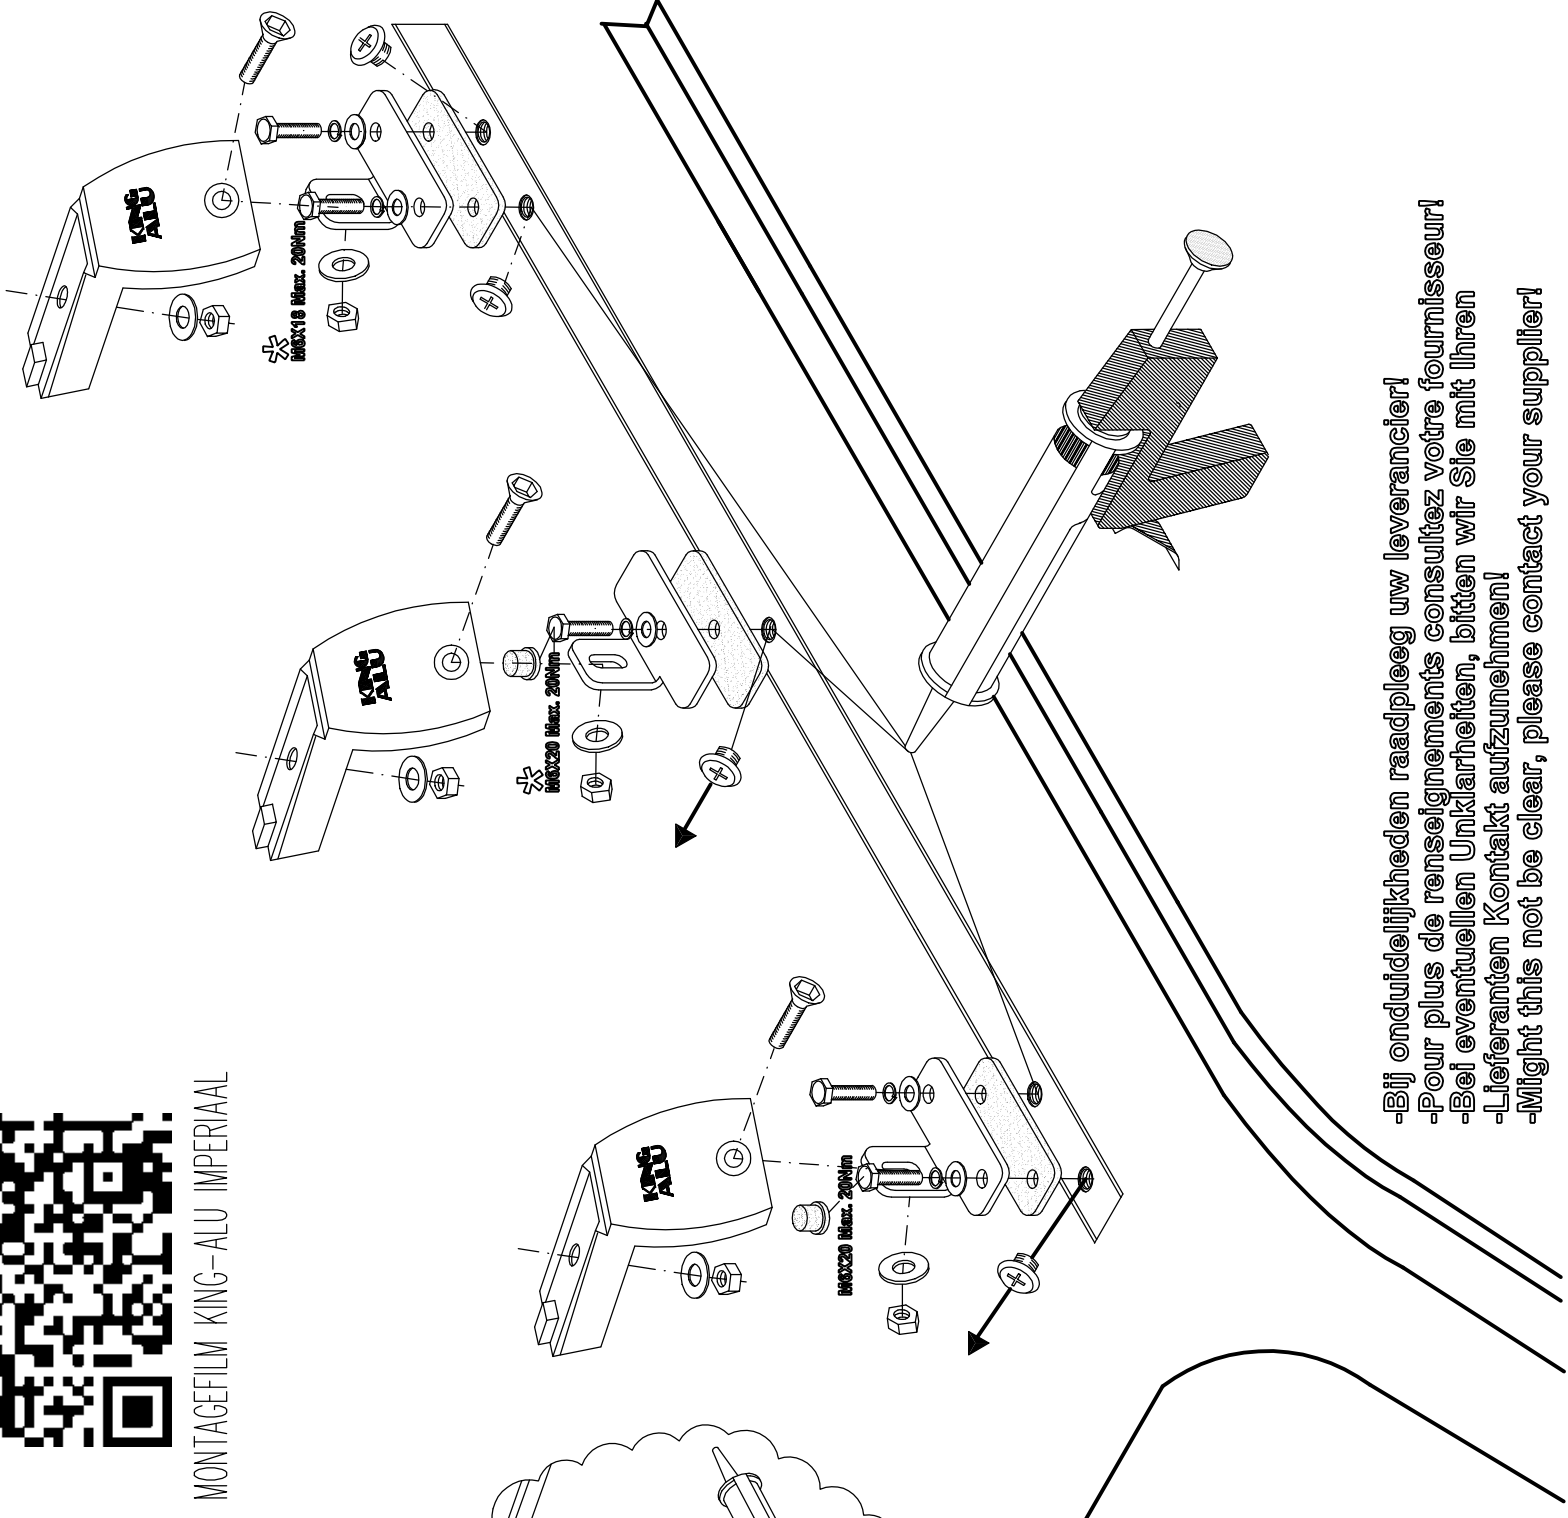

FIAT DOBLO CARGO 2010
 OPEL COMBO D
 200x140 cm. L1

www.king-ping.com
 info@king-ping.com

6X S	6X	4X
M6x25	M6x25	98°
M8	12X	12X
M6	10X	3xD M6
M6	10X	10X
M6	10X	M6x20 * Max. 20Nm
M6	2X	10X
2X	2X	4X
KING ALU	KING ALU	

MONTAGEFILM KING-ALU IMPERIAAL

- Bij onduidelijkheden raadpleeg uw leverancier!
- Pour plus de renseignements consultez votre fournisseur!
- Bei eventuellen Unklarheiten, bitten wir Sie mit Ihren Lieferanten Kontakt aufzunehmen!
- Might this not be clear, please contact your supplier!

ALU FIDK200143S-ALUOPCK200143X 08/2013