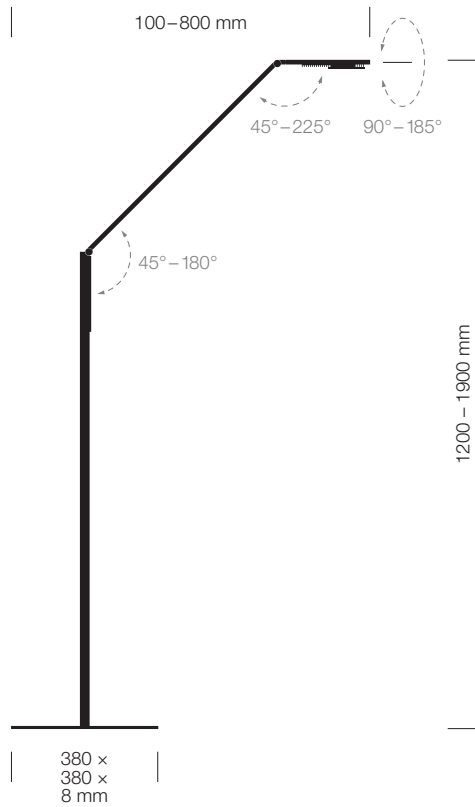

FLOOR®

Datenblatt

TECHNISCHE DATEN

	FLOOR LINEAR	FLOOR RADIAL
Artikelnummer	9235	9236
Farben	01 Schwarz 02 Weiß 23 Aluminium	
Maße	Höhe: 1.200 mm – 1.900 mm	
	Ausladung: 100 mm – 800 mm	Ausladung: 100 mm – 700 mm
	Fußplatte (B x T x H): 380 mm x 380 mm x 8 mm	Fußplatte (Ø): 380 mm x 8 mm
Material	Aluminium, Zink, Stahl (Leuchtenfuß), Glas, Kunststoff	
Gewicht	11,5 kg	
Energieeffizienz	A++*	
Schutzart	IP 20	
Schutzklasse	III ⚡	
Leuchtmittel		
LED	2 kalt-weiße & 2 warm-weiße LEDs	
Leistungsaufnahme	10,5 W**	
Nennlichtstrom	neutral-weiß 680 lm* Boost 900 lm**	
Lichtstärke	neutral-weiß 566 cd* Boost 746 cd**	
Beleuchtungsstärke	1.000 Lux bei 110 cm Höhe	
Lichtausbeute	neutral-weiß 73 lm/W* Boost 75 lm/W**	
Farbtemperatur (CCT)	2.700 K <-----> 6.500 K	
Farbwiedergabe-Index	≥ 80	
Betriebstemperatur am Leuchtenkopf	≤ 40°C bei 25°C Umgebungstemperatur	
Brenndauer	über 50.000 Stunden	
Stand-by Verbrauch	≤ 0,5 W	
Nennspannung	12 V DC	
Schutzklasse	II ⚡	
VITACORE®		
Bedienung	per VITACORE® Elektronik oder App	
Einstellen der Lichtstärke	stufenlos bis 1.000 Lux	
Einstellen der Lichtfarbe	stufenlos zwischen 2.700 und 6.500 Kelvin	
Boost-Funktion AN/AUS	für max. kalt-weiße Beleuchtung bei 1.000 Lux	
Touchpanel	kapazitives Touch-Interface aus Glas	
USB-Ladeanschlüsse	2 Stück	
Netzteil		
Tischnetzteil	Euro-Stecker & BS 1363 (british 3-pin)-Stecker	
AC-Kabellänge	1,2 m	
DC-Kabellänge	1,8 m	
Nennspannung	100–240 V, 50–60 Hz	
Leistungsaufnahme	1,5 A	
Leistungsabgabe	max. 12 V, 48 W, 4 A DC	

*bei eingeschalteten warm-weißen und kalt-weißen LEDs
 **bei 100% eingeschalteten kalt-weißen LEDs

TECHNISCHE ANSICHT

FLOOR LINEAR
9235

FLOOR RADIAL
9236

LICHTSTÄRKE-VERTEILUNGSKURVE

Kostenloser Download unter
www.luctra.eu