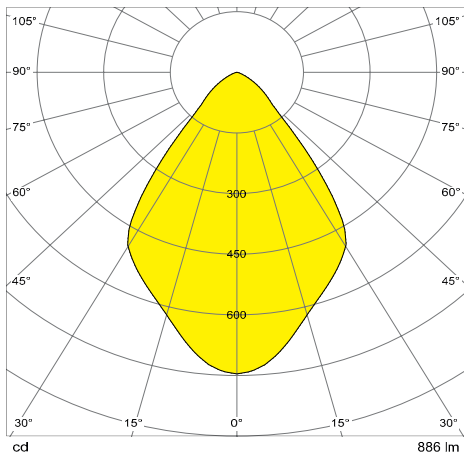

FLOOR®

Datenblatt

TECHNISCHE DATEN

	FLOOR LINEAR	FLOOR RADIAL
Artikelnummer	9235	9236
Farben	01 Schwarz 02 Weiß 23 Aluminium	
Maße	Höhe: 1.200 mm – 1.900 mm	
	Ausladung: 100 mm – 800 mm	Ausladung: 100 mm – 700 mm
	Fußplatte (B x T x H): 380 mm x 380 mm x 8 mm	Fußplatte (Ø): 380 mm x 8 mm
Material	Aluminium, Zink, Stahl (Leuchtenfuß), Glas, Kunststoff	
Gewicht	11,5 kg	
Energieeffizienz	A++*	
Schutzart	IP 20	
Schutzklasse	III ⚡	
Leuchtmittel		
LED	2 kalt-weiße & 2 warm-weiße LEDs	
Leistungsaufnahme	10,5 W**	
Nennlichtstrom	neutral-weiß 680 lm* Boost 900 lm**	
Lichtstärke	neutral-weiß 566 cd* Boost 746 cd**	
Beleuchtungsstärke	1.000 Lux bei 110 cm Höhe	
Lichtausbeute	neutral-weiß 73 lm/W* Boost 75 lm/W**	
Farbtemperatur (CCT)	2.700 K <-----> 6.500 K	
Farbwiedergabe-Index	≥ 80	
Betriebstemperatur am Leuchtenkopf	≤ 40°C bei 25°C Umgebungstemperatur	
Brenndauer	über 50.000 Stunden	
Stand-by Verbrauch	≤ 0,5 W	
Nennspannung	12 V DC	
Schutzklasse	II ⚡	
VITACORE®		
Bedienung	per VITACORE® Elektronik oder App	
Einstellen der Lichtstärke	stufenlos bis 1.000 Lux	
Einstellen der Lichtfarbe	stufenlos zwischen 2.700 und 6.500 Kelvin	
Boost-Funktion AN/AUS	für max. kalt-weiße Beleuchtung bei 1.000 Lux	
Touchpanel	kapazitives Touch-Interface aus Glas	
USB-Ladeanschlüsse	2 Stück	
Netzteil		
Tischnetzteil	Euro-Stecker & BS 1363 (british 3-pin)-Stecker	
AC-Kabellänge	1,2 m	
DC-Kabellänge	1,8 m	
Nennspannung	100–240 V, 50–60 Hz	
Leistungsaufnahme	1,5 A	
Leistungsabgabe	max. 12 V, 48 W, 4 A DC	

*bei eingeschalteten warm-weißen und kalt-weißen LEDs
 **bei 100% eingeschalteten kalt-weißen LEDs

TECHNISCHE ANSICHT

FLOOR LINEAR
9235

FLOOR RADIAL
9236

LICHTSTÄRKE-VERTEILUNGSKURVE

Kostenloser Download unter
www.luctra.eu