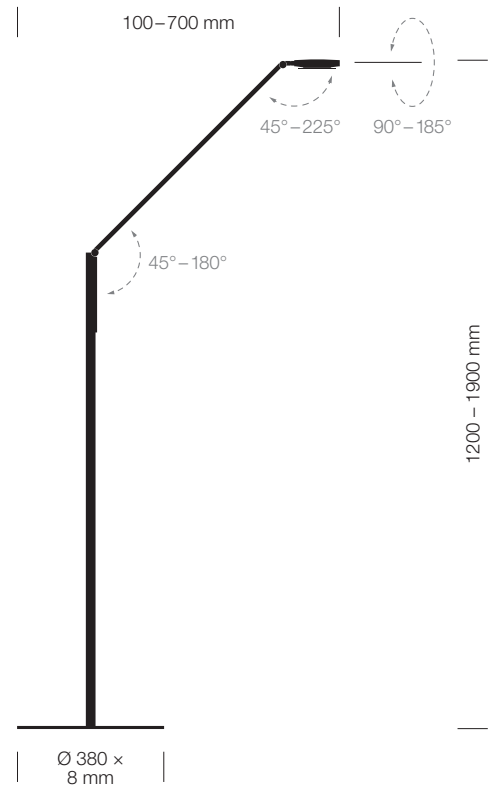

FLOOR®

Datenblatt

TECHNISCHE DATEN

	FLOOR LINEAR	FLOOR RADIAL
Artikelnummer	9235	9236
Farben	01 Schwarz 02 Weiß 23 Aluminium	
Maße	Höhe: 1.200 mm – 1.900 mm	
	Ausladung: 100 mm – 800 mm	Ausladung: 100 mm – 700 mm
	Fußplatte (B x T x H): 380 mm x 380 mm x 8 mm	Fußplatte (Ø): 380 mm x 8 mm
Material	Aluminium, Zink, Stahl (Leuchtenfuß), Glas, Kunststoff	
Gewicht	11,5 kg	
Energieeffizienz	A++*	
Schutzart	IP 20	
Schutzklasse	III ⚡	
Leuchtmittel		
LED	2 kalt-weiße & 2 warm-weiße LEDs	
Leistungsaufnahme	10,5 W**	
Nennlichtstrom	neutral-weiß 680 lm* Boost 900 lm**	
Lichtstärke	neutral-weiß 566 cd* Boost 746 cd**	
Beleuchtungsstärke	1.000 Lux bei 110 cm Höhe	
Lichtausbeute	neutral-weiß 73 lm/W* Boost 75 lm/W**	
Farbtemperatur (CCT)	2.700 K <-----> 6.500 K	
Farbwiedergabe-Index	≥ 80	
Betriebstemperatur am Leuchtenkopf	≤ 40°C bei 25°C Umgebungstemperatur	
Brenndauer	über 50.000 Stunden	
Stand-by Verbrauch	≤ 0,5 W	
Nennspannung	12 V DC	
Schutzklasse	II ⚡	
VITACORE®		
Bedienung	per VITACORE® Elektronik oder App	
Einstellen der Lichtstärke	stufenlos bis 1.000 Lux	
Einstellen der Lichtfarbe	stufenlos zwischen 2.700 und 6.500 Kelvin	
Boost-Funktion AN/AUS	für max. kalt-weiße Beleuchtung bei 1.000 Lux	
Touchpanel	kapazitives Touch-Interface aus Glas	
USB-Ladeanschlüsse	2 Stück	
Netzteil		
Tischnetzteil	Euro-Stecker & BS 1363 (british 3-pin)-Stecker	
AC-Kabellänge	1,2 m	
DC-Kabellänge	1,8 m	
Nennspannung	100–240 V, 50–60 Hz	
Leistungsaufnahme	1,5 A	
Leistungsabgabe	max. 12 V, 48 W, 4 A DC	

*bei eingeschalteten warm-weißen und kalt-weißen LEDs
 **bei 100% eingeschalteten kalt-weißen LEDs

TECHNISCHE ANSICHT

FLOOR LINEAR
9235

FLOOR RADIAL
9236

LICHTSTÄRKE-VERTEILUNGSKURVE

Kostenloser Download unter
www.luctra.eu