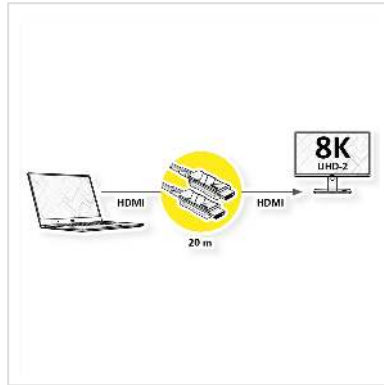

# ROLINE Kabel UHD HDMI Active Optical (AOC), M/M, 20 m

Art.nr.	14.01.3485
Fabrikant	ROLINE
Art.nr. fabrikant	14.01.3485
EAN (een stuk)	7630049623538

**roline**  
Designed for Professionals

**4320p**  
UHD-2

**8K**

**3D**  
capable

**HDR**

**Met onze UHD (7680x4320 @60Hz) geschikte HDMI-kabel heeft u de mogelijkheid om een verbinding tot 20m tot stand te brengen tussen uw apparaten. De actieve kabel (AOC) heeft geen afzonderlijke voeding nodig en is met name geschikt voor routing in een kabelkanaal.**

- Voor een totale PC-monitor afstand van 30 meter
- Hardware oplossing, geen software nodig
- In de kabel is een signaal-repeater met IN / OUT herkenning ingebouwd
- Repeater zonder extra voeding
- Slank, kan in een kabelgootje

## Technische specificaties

Producent	ROLINE
Produkt groep	Kabel
Produkt type	HDMI Ultra HD met ethernet kabel
Kleur	zwart
Lengte	20 m

Leveringsomvang	Kabel met ingebouwde repeater
Overdracht kwaliteit	HDMI Ultra High Speed (HDMI 2.0)
Max. Resolutie	7680 x 4320 @60Hz (8K, UHD-2)
Type connector kant 1	HDMI type A
M/F kant 1	Male
Type connector kant 2	HDMI type A
M/F kant 2	Male
Toepassing	extern
Kabel afscherming	afgeschermd
Technische bijzonderheden	Signaal repeater in de connectoren, geschikt voor kabelkanalen