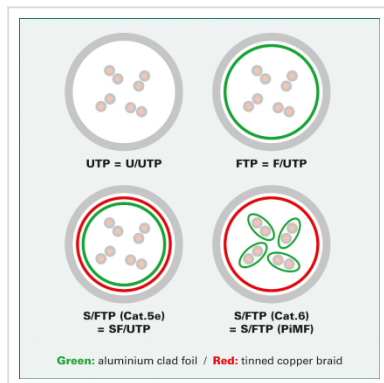

ROLINE Cat.6 S/FTP (PiMF) patchkabel, blauw, 1,5 m

Art.nr.	21.15.0827
Fabrikant	ROLINE
Art.nr. fabrikant	21.15.0827
EAN (een stuk)	7611990993123

roline
Designed for Professionals

Kant en klaar (PiMF) afgeschermde Twisted-Pair patchkabel met RJ-45 connectoren aan beide uiteinden.

- Geschikt voor professionele en industriële toepassingen.
- Klaar voor gebruik.
- Buigbaar dank zij de aangespoten speciale tule met knikbescherming.
- Als rangeerkabel in patchkast of als apparaat aansluitkabel in LAN te gebruiken.
- 1:1 aangesloten volgens EIA/TIA568.
- Opbouw: 8 aders soepel.
- Hoogwaardige vergulde contacten.
- Impedantie: 100 Ohm. .

Advies:

Wij raden u aan, om bij de opbouw van een nieuw Cat.6 netwerk, de volgende componenten te gebruiken voor de hoogst mogelijke dataoverdracht en de beste test resultaten:

- 21.15.0890 ROLINE S/FTP Cat.6 / Class E massief, installatiekabel
- 25.16.8392/25.16.8492 ROLINE Cat.6 STP /Class E in- en opbouwdozen
- 26.11.0351/26.11.0361 ROLINE Cat.6 STP /Class E 19" patchpanel grijs of zwart
- 21.15.0835 ROLINE S/FTP Cat.6 patchkabel

Deze product combinatie, is in ons eigen proeflaboratorium naar de standaard van Class E in een Channel van 100 meter getest.

Technische specificaties

Producent	ROLINE
Produkt groep	Twisted Pair Kabel
Produkt type	S/FTP Patchkabel
Kleur	blauw
Lengte	1.5 m
Afschermings type	SFTP
Overdracht kwaliteit	Cat6 / Class E
Impedantie	100 Ohm
Aantal aders	8
Kabel type	Soepel
Crossed	nee
Kleur (Tule)	blauw
Kabel LSOH	nee
Connector type RJ45	Standaard