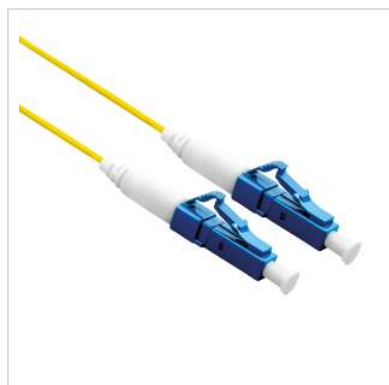

ROLINE fibre kabel 9/125um, OS2, LC/LC, UPC, LSOH, simplex, geel, 1,0 m

Art.nr.	21.15.8841
Fabrikant	ROLINE
Art.nr. fabrikant	21.15.8841
EAN (een stuk)	7611990114863

ROLINE LSOH vezel optische kabel met single mode vezels in OS2-kwaliteit.

- Aansluiten glasvezelaansluiting op schakelaar/router
- Geschikt voor snel internet
- Glasvezel optische kabel patch kabel simplex met single mode vezels in OS2-kwaliteit

Halogeenvrij, vlamvertragend, rookarm.

Technische specificaties

Producent	ROLINE
Produkt groep	Fiber Optic Kabel
Produkt type	OS2 Fiber SingleMode
Kleur	geel
Lengte	1 m
Aantal Leidingen	1
Kabel specs.	Faser in secundaire coating
Kabel type	Simplexkabel
Uitgangskabel	nee
Leidingdoorsnede	9/125µm OS2

Type connector kant 1	LC UPC
-----------------------	--------

Type connector kant 2	LC UPC
-----------------------	--------

Kleur (Kabel)	wit
---------------	-----

Buiten Ø Kabel	1,2mm
----------------	-------