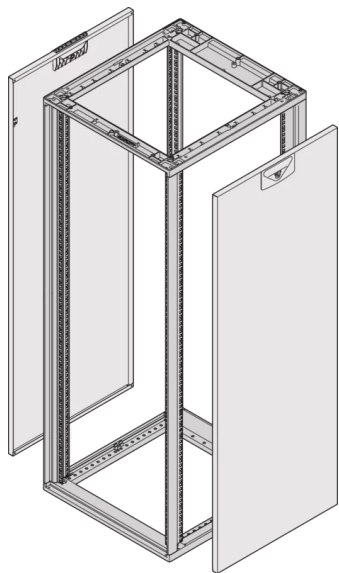

26230-079 NOVASTAR SEITENWAND FÜR SLIM-LINE,  
RAL 7035, 47 HE 500MM

**PRODUKTBECHREIBUNG**

Side panel with quarter-turn fastener, includes grounding

St, 1 mm

**PRODUKTMERKMALE**

Produkttyp: Schrank-/Rack Panel

Produktfamilie: Novastar

Typ: Seitenwand

Farbe: Hellgrau

Farbecode: RAL 7035

Höhe: 47 HE

Höhe: 2145 mm

Tiefe: 500-mm

## ZUSÄTZLICHE PRODUKTDDETAILS

---

Seitenwände aus Stahl für Slim Line-Aluminiumrahmen mit Schnellverschluss für einfache Montage und Installation. Schroff liefert Verkleidung mit installiertem und geprüfem Erdungskabel