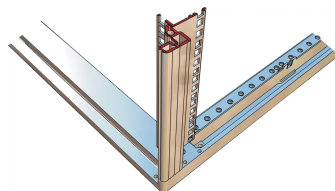

26230-079 NOVASTAR SEITENWAND FÜR SLIM-LINE,  
RAL 7035, 47 HE 500MM

**PRODUKTBECHREIBUNG**

Side panel with quarter-turn fastener, includes grounding

St, 1 mm

**PRODUKTMERKMALE**

Produkttyp: Schrank-/Rack Panel

Produktfamilie: Novastar

Typ: Seitenwand

Farbe: Hellgrau

Farbecode: RAL 7035

Höhe: 47 HE

Höhe: 2145 mm

Tiefe: 500-mm

## ZUSÄTZLICHE PRODUKTDDETAILS

---

Seitenwände aus Stahl für Slim Line-Aluminiumrahmen mit Schnellverschluss für einfache Montage und Installation. Schroff liefert Verkleidung mit installiertem und geprüfem Erdungskabel

Optional kann der Schnellverschluss mit Seitenwandschloss versehen werden.