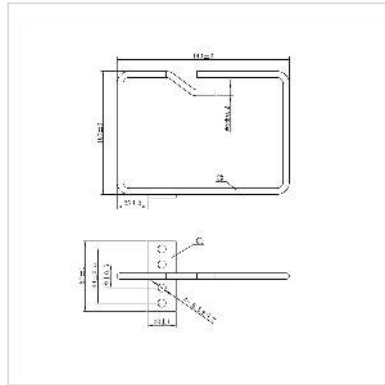

# ROLINE Kabelöse, 140x100 mm, Metall, Kabeleinführung vorn

<b>Artikelnummer</b>	26.30.0010
<b>Hersteller</b>	ROLINE
<b>Hersteller-Art.-Nr.</b>	26.30.0010
<b>EAN (Einzelstück)</b>	7630049624696

**ROLINE Kabelöse mit gebogener Öffnung vorne für leichtes Einführen von Kabeln - die Größe von 140x100 mm bietet reichlich Platz für Ihre Kabelstränge und sorgt für aufgeräumte Verkabelung in Ihrem Schrank.**

- Zur Montage an 19"-Winkelprofilen
- Hilft bei der sauberen Verkabelung Ihrer Netzwerktechnik
- Vertikale Kabelführung seitlich vor dem 19"-Winkel
- Kabelmanager aus 5 mm starkem Rundmetall, verzinkt; Winkel angeschweißt

## Technische Daten

Hersteller	ROLINE
Produktgruppe	19"/-10"-Kabelmanagement
Produkttyp	Kabelöse
Farbe	silberfarben
Lieferumfang	Kabelöse
Höhe	57 mm
Breite	100 mm
Tiefe	140 mm
Gewicht	95.8 g
Verpackungshöhe	40 mm

---

Verpackungsbreite	100 mm
-------------------	--------

Verpackungstiefe	130 mm
------------------	--------

Paketgewicht	0.12 kg
--------------	---------