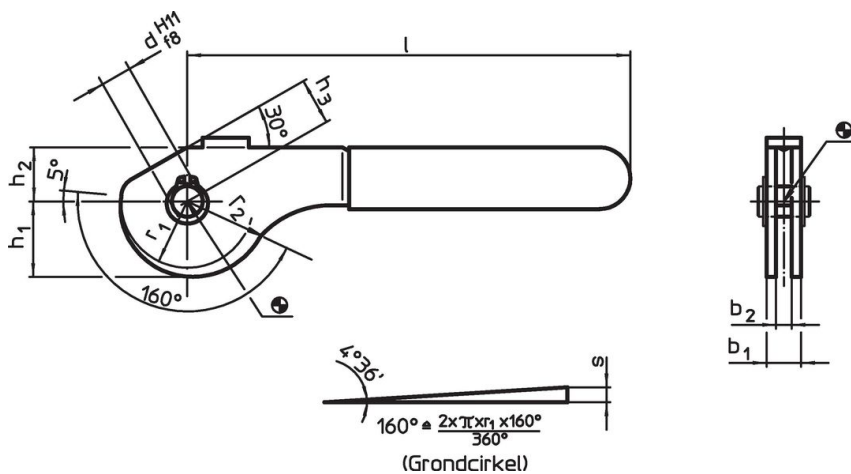

Excenterhefbomen • met as

23390.0408

Productbeschrijving

De excenterhefbomen hebben een excentrisch klembereik van 160°

Materiaal

Fulcrum Pin

- RVS 1.4021, veredeld

Excenterdeel

- staal 52-3, gezwart

Veiligheidsring

- RVS 1.4310

Kunststof kap

- PVC, rood

Tekening

Bestelinformatie

Afmetingen										Excenter slag	Totaal slag	🌡️	📦	Artikelnr.
b ₁	d H11 f8	l	r ₁	r ₂	b ₂	h ₁	h ₂	h ₃	s	r ₂ -h ₃	max.			
[mm]										[mm]	[mm]	[°C]	[g]	
Staal														
13	8	114	17,2	21,07	9	19,54	14	12	3,87	9,07	60	92	23390.0408	