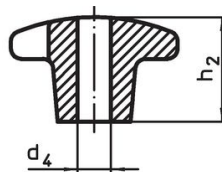

Kruisgrepen • DIN 6335 RVS, gegoten
24631.0450

Productbeschrijving

Deze kruisgrepen zijn vervaardigd volgens DIN 6335.

Materiaal

- Greep**
- RVS A2, gezandstraald

Tekening

Afbeelding 1

Afbeelding 2

Afbeelding 3

Afbeelding 4

Afbeelding 5

Bestelinformatie

d_1	d_2	Afmetingen d_5 [mm]	h_2	t_1 min.	 [g]	Artikelnr.
met schroefdraad en blind gat, vorm E – Afbeelding 5						
50	18	M10	32	18	114	24631.0450

Toepassingsvoorbeeld