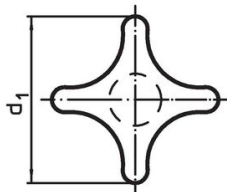

Kruisgrepen • DIN 6335 RVS, gegoten
24631.0450

Productbeschrijving

Deze kruisgrepen zijn vervaardigd volgens DIN 6335.

Materiaal

- Greep**
- RVS A2, gezandstraald

Tekening

Afbeelding 1

Afbeelding 2

Afbeelding 3

Afbeelding 4

Afbeelding 5

Bestelinformatie

d_1	d_2	Afmetingen d_5 [mm]	h_2	t_1 min.	 [g]	Artikelnr.
met schroefdraad en blind gat, vorm E – Afbeelding 5						
50	18	M10	32	18	114	24631.0450

Toepassingsvoorbeeld