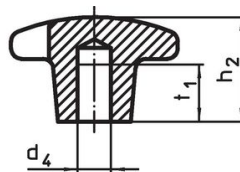

Kruisgrepen • DIN 6335 RVS, gegoten
24631.0450

Productbeschrijving

Deze kruisgrepen zijn vervaardigd volgens DIN 6335.

Materiaal

- Greep**
- RVS A2, gezandstraald

Tekening

Afbeelding 1

Afbeelding 2

Afbeelding 3

Afbeelding 4

Afbeelding 5

Bestelinformatie

d_1	d_2	Afmetingen d_5 [mm]	h_2	t_1 min.	 [g]	Artikelnr.
met schroefdraad en blind gat, vorm E – Afbeelding 5						
50	18	M10	32	18	114	24631.0450

Toepassingsvoorbeeld