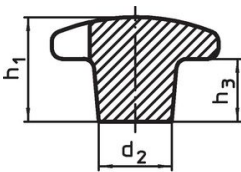

Kruisgrepen • DIN 6335 RVS, gegoten
24631.0450

Productbeschrijving

Deze kruisgrepen zijn vervaardigd volgens DIN 6335.

Materiaal

- Greep**
- RVS A2, gezandstraald

Tekening

Afbeelding 1

Afbeelding 2

Afbeelding 3

Afbeelding 4

Afbeelding 5

Bestelinformatie

d_1	d_2	Afmetingen d_5 [mm]	h_2	t_1 min.	 [g]	Artikelnr.
met schroefdraad en blind gat, vorm E – Afbeelding 5						
50	18	M10	32	18	114	24631.0450

Toepassingsvoorbeeld