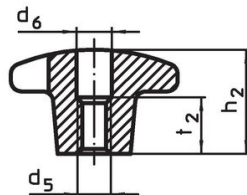

Kruisgrepen • DIN 6335 RVS, gegoten
24631.0450

Productbeschrijving

Deze kruisgrepen zijn vervaardigd volgens DIN 6335.

Materiaal

- Greep**
- RVS A2, gezandstraald

Tekening

Afbeelding 1

Afbeelding 2

Afbeelding 3

Afbeelding 4

Afbeelding 5

Bestelinformatie

d_1	d_2	Afmetingen d_5 [mm]	h_2	t_1 min.	 [g]	Artikelnr.
met schroefdraad en blind gat, vorm E – Afbeelding 5						
50	18	M10	32	18	114	24631.0450

Toepassingsvoorbeeld