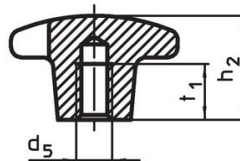

Kruisgrepen • DIN 6335 RVS, gegoten
24631.0450

Productbeschrijving

Deze kruisgrepen zijn vervaardigd volgens DIN 6335.

Materiaal

- Greep**
- RVS A2, gezandstraald

Tekening

Afbeelding 1

Afbeelding 2

Afbeelding 3

Afbeelding 4

Afbeelding 5

Bestelinformatie

d_1	d_2	Afmetingen d_5 [mm]	h_2	t_1 min.	 [g]	Artikelnr.
met schroefdraad en blind gat, vorm E – Afbeelding 5						
50	18	M10	32	18	114	24631.0450

Toepassingsvoorbeeld