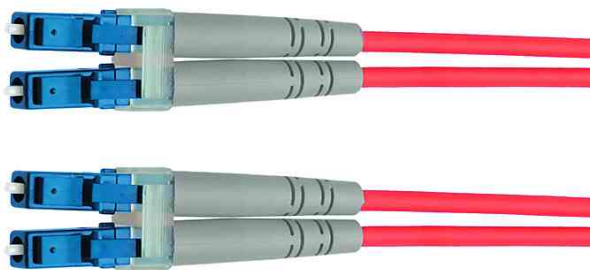

## Câble patch à fibres optiques, fiche LC duplex - fiche LC duplex, OM3

- férule en céramique
- type de câble: I-V (ZN)H, 2 fibres

**Indication:** le câble patch à fibres optiques est aussi disponible en mode single 9/125 sur demande!

Câble patch à fibres optiques, fiche LC duplex - fiche LC duplex, OM3

Produit	Type	Connexion	Longueur	Couleur	Numéro de fabricant	Code
Câble patch à fibres optiques OM3, 50/125 my	LC Duplex - LC Duplex	Prise mâle	1,0 m		100011283	11192628
		Prise mâle	2,0 m		100011325	11192629
	LC Duplex - LC Duplex	Prise mâle	3,0 m		100011366	11192634
		Prise mâle	5,0 m		100011406	11192635
	LC Duplex - LC Duplex	Prise mâle	10,0 m		100011508	11192636
		Prise mâle	7,0 m		100011462	18800101