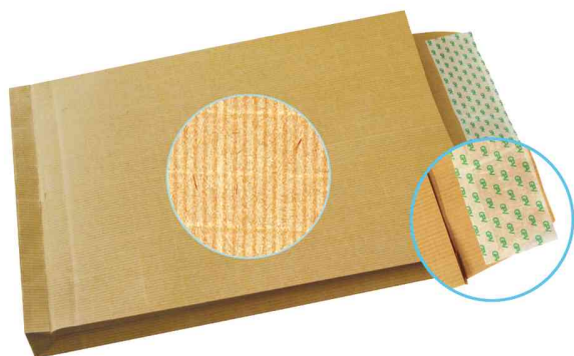

Pochettes à soufflets kraft armé - Grands paquets

Fermeture auto-adhésive avec bande de protection

- en kraft armé très résistant grâce à une armature en fibres polyester placée entre 2 couches de papier kraft
- avec soufflets latéraux: 50 mm
- fermeture sur le petit côté
- vendu uniquement au conditionnement

Exemples d'utilisation:

- protection renforcée contre les éclatements et les déchirures
- pour les envois volumineux tels que dossiers, catalogues, brochures, livres etc.

Visuel de référence: Pochettes à soufflets kraft armé

Visuel de référence: Pochettes à soufflets kraft armé - Grand paquet

Produit	Modèle	Format	Grammage	Couleur	Conditionné	Feuilles	Numéro de fabricant	Code
Pochettes d'expédition à soufflets auto-adhésives	sans fenêtre	24: 260 x 330 mm	130 g/m ²	kraft brun	50		4985	81600043
		26: 280 x 365 mm	120 g/m ²	kraft brun	50			