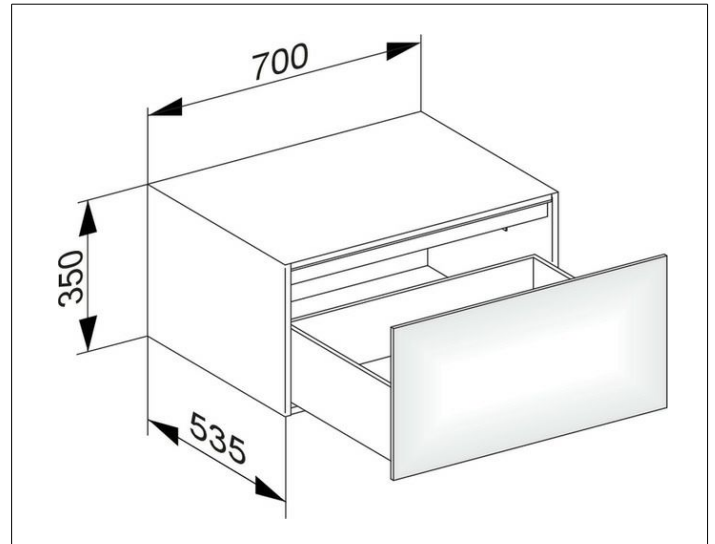

Edition 11

3132285000 Sideboard

PRODUKT

ZEICHNUNG

OBERFLÄCHE

Tabak-Eiche Furnier/Tabak-Eiche Furnier

ABMESSUNG

700 x 350 x 535 mm