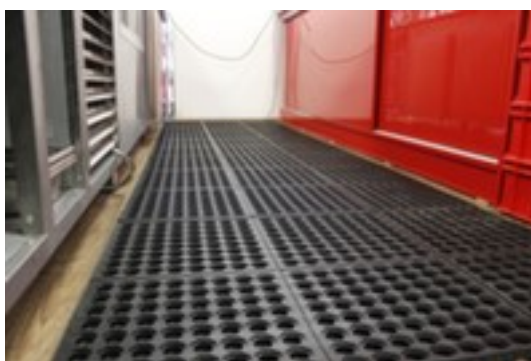

dalle revêtement de sol industriel

Fatigue Step

système modulaire, longueur x largeur 900 x 900 mm, en nitrile en noir

Numéro d'article: 184454

Revêtement de sol pour atelier Fatigue Step

Tapis individuel pour système modulaire

dalle revêtement de sol industriel

- système modulaire
- longueur x largeur 900 x 900 mm
- en nitrile en noir
- Résistant à la température -20 à +160 °C

Détails techniques

équipement du poste de travail	revêtement de sol	longueur	900 mm
revêtement de sol	revêtement de sol industriel	largeur	900 mm
confection	système modulaire	épaisseur	18 mm
module	dalle	résistance à la température	-20 à +160 °C
matériau de surface de roulement	nitrile	Poids	10 kg
couleur	noir		