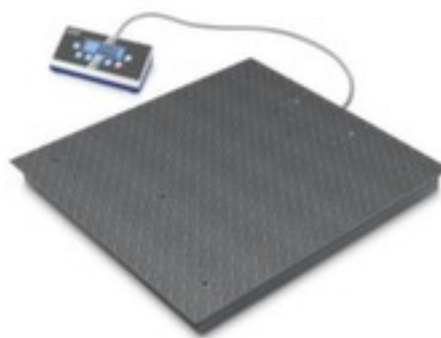

KERN

balance à poser

BIC 1T-4

plateforme en tôle d'acier, largeur x profondeur 1200 x 1500 mm, plage de pesage entre 1500 kg, Lisibilité par incréments de 500 g

Numéro d'article: 235962

KERN

KERN balance à poser BIC 1T-4

- plateforme en tôle d'acier, largeur x profondeur 1200 x 1500 mm
- plage de pesage entre 1500 kg
- Lisibilité par incréments de 500 g
- avec les fonctions réglage (CAL), changement de l'unité de pesage, Hold
- pupitre de commande séparé
- indice de protection IP67 : infiltration de poussière, immersion périodique
- adaptateur secteur 100-240V/50/60 Hz
- hauteur x largeur x profondeur 108 x 1200 x 1500 mm

Détails techniques

type de balance	balance à poser	équipement balance	pupitre de commande séparé
matériau de plateforme	tôle d'acier	hauteur	108 mm
largeur de plateforme	1200 mm	largeur	1200 mm
profondeur de plateforme	1500 mm	profondeur	1500 mm
plage de pesage	1500 kg	Numéro d'enregistrement DEEE	DE80821200
lisibilité	500 g	Type d'appareil DEEE	petit appareil CAT 5
balance fonctions	réglage (CAL), changement de l'unité de pesage, Hold	Marque selon le registre allemand	KERN
indice de protection IP	67 : infiltration de poussière, immersion périodique	Poids	167 kg
alimentation	adaptateur secteur 100-240V/50/60 Hz		