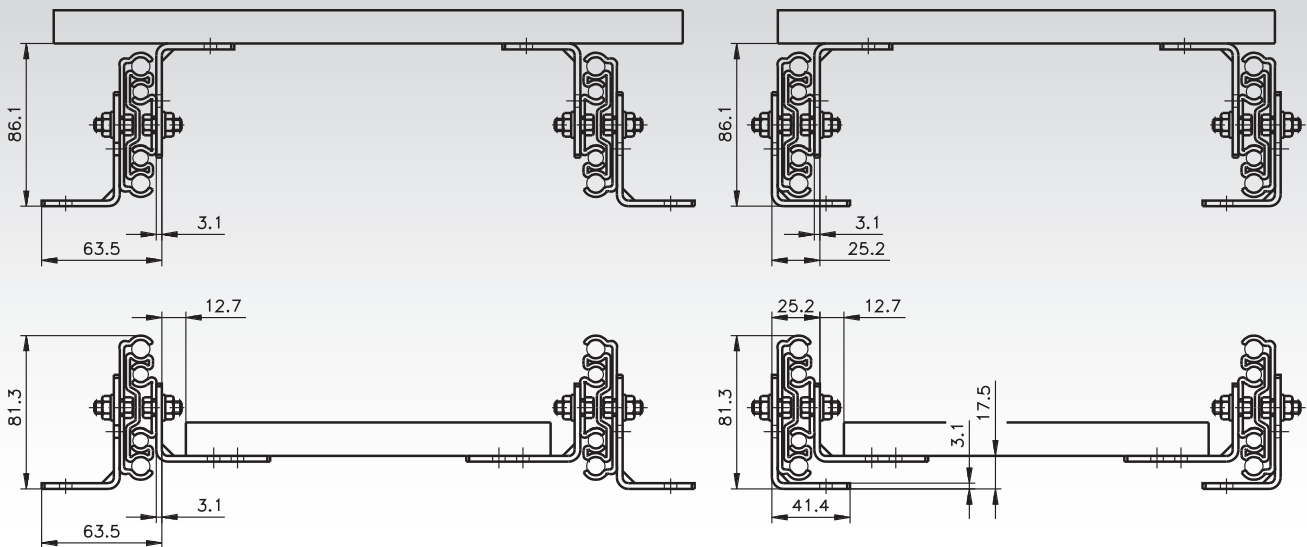

## Bracket Accessory Kits DZ 634: Mounting Examples and Selection Table

For bracket accessory kits DZ 634 (page 630) with slides DZ 9301 E (page 626) or DZ 9308 (page 624).

### Examples Side Mounting

### Examples Bottom Mounting

### Selection Table

Pair of Slides DZ 9301 E	Pair of Slides DZ 9308 left / right	Slide Length mm	Side Mounting Required Bracket Kits, Amount and Product No.	Bottom Mounting Required Bracket Kits, Amount and Product No.
649 050 12	649 052 12 / 649 054 12	304,8	1 x 649 056 12	2 x 649 056 12
649 050 14	649 052 14 / 649 054 14	355,6	1 x 649 056 12	2 x 649 056 12
649 050 16	649 052 16 / 649 054 16	406,4	1 x 649 056 16	2 x 649 056 16
649 050 18	649 052 18 / 649 054 18	457,2	1 x 649 056 16	2 x 649 056 16
649 050 20	649 052 20 / 649 054 20	508,0	1 x 649 056 16	2 x 649 056 16
649 050 22	649 052 22 / 649 054 22	558,8	1 x 649 056 22	2 x 649 056 22
649 050 24	649 052 24 / 649 054 24	609,6	1 x 649 056 22	2 x 649 056 22
649 050 26	649 052 26 / 649 054 26	660,4	1 x 649 056 22	2 x 649 056 22
649 050 28	649 052 28 / 649 054 28	711,2	1 x 649 056 28	2 x 649 056 28
649 050 30	649 052 30 / 649 054 30	762,0	1 x 649 056 28	2 x 649 056 28
649 050 32	649 052 32 / 649 054 32	812,8	1 x 649 056 28	2 x 649 056 28
649 050 34	649 052 34 / 649 054 34	863,6	2 x 649 056 12	4 x 649 056 12
649 050 36	649 052 36 / 649 054 36	914,4	2 x 649 056 12	4 x 649 056 12
649 050 40	649 052 40 / 649 054 40	1016,0	1 x 649 056 12 & 1 x 649 056 22	2 x 649 056 12 & 2 x 649 056 22
649 050 42	649 052 42 / 649 054 42	1066,8	1 x 649 056 12 & 1 x 649 056 22	2 x 649 056 12 & 2 x 649 056 22
649 050 48	649 052 48 / 649 054 48	1219,2	1 x 649 056 12 & 1 x 649 056 28	2 x 649 056 12 & 2 x 649 056 28
649 050 60	649 052 60 / 649 054 60	1524,0	1 x 649 056 22 & 1 x 649 056 28	2 x 649 056 22 & 2 x 649 056 28