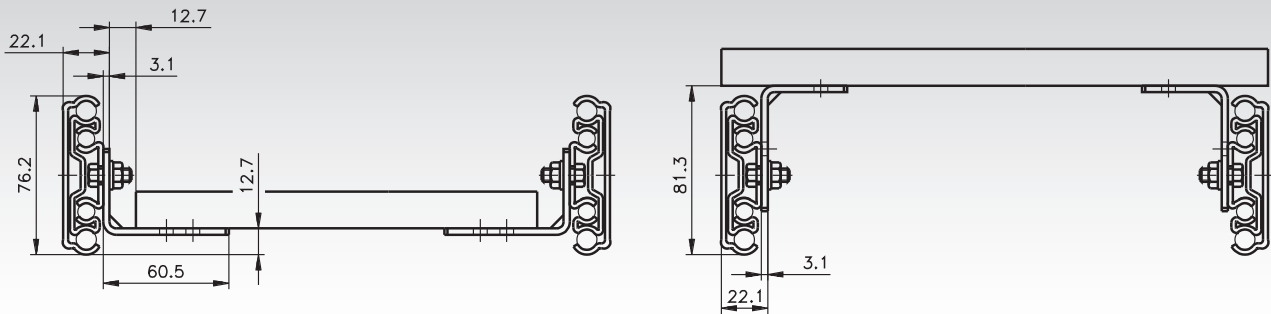

## Bracket Accessory Kits DZ 634: Mounting Examples and Selection Table

For bracket accessory kits DZ 634 (page 630) with slides DZ 9301 E (page 626) or DZ 9308 (page 624).

### Examples Side Mounting

### Selection Table

Pair of Slides DZ 9301 E	Pair of Slides DZ 9308 left / right	Slide Length mm	Side Mounting Required Bracket Kits, Amount and Product No.	Bottom Mounting Required Bracket Kits, Amount and Product No.
649 050 12	649 052 12 / 649 054 12	304,8	1 x 649 056 12	2 x 649 056 12
649 050 14	649 052 14 / 649 054 14	355,6	1 x 649 056 12	2 x 649 056 12
649 050 16	649 052 16 / 649 054 16	406,4	1 x 649 056 16	2 x 649 056 16
649 050 18	649 052 18 / 649 054 18	457,2	1 x 649 056 16	2 x 649 056 16
649 050 20	649 052 20 / 649 054 20	508,0	1 x 649 056 16	2 x 649 056 16
649 050 22	649 052 22 / 649 054 22	558,8	1 x 649 056 22	2 x 649 056 22
649 050 24	649 052 24 / 649 054 24	609,6	1 x 649 056 22	2 x 649 056 22
649 050 26	649 052 26 / 649 054 26	660,4	1 x 649 056 22	2 x 649 056 22
649 050 28	649 052 28 / 649 054 28	711,2	1 x 649 056 28	2 x 649 056 28
649 050 30	649 052 30 / 649 054 30	762,0	1 x 649 056 28	2 x 649 056 28
649 050 32	649 052 32 / 649 054 32	812,8	1 x 649 056 28	2 x 649 056 28
649 050 34	649 052 34 / 649 054 34	863,6	2 x 649 056 12	4 x 649 056 12
649 050 36	649 052 36 / 649 054 36	914,4	2 x 649 056 12	4 x 649 056 12
649 050 40	649 052 40 / 649 054 40	1016,0	1 x 649 056 12 & 1 x 649 056 22	2 x 649 056 12 & 2 x 649 056 22
649 050 42	649 052 42 / 649 054 42	1066,8	1 x 649 056 12 & 1 x 649 056 22	2 x 649 056 12 & 2 x 649 056 22
649 050 48	649 052 48 / 649 054 48	1219,2	1 x 649 056 12 & 1 x 649 056 28	2 x 649 056 12 & 2 x 649 056 28
649 050 60	649 052 60 / 649 054 60	1524,0	1 x 649 056 22 & 1 x 649 056 28	2 x 649 056 22 & 2 x 649 056 28