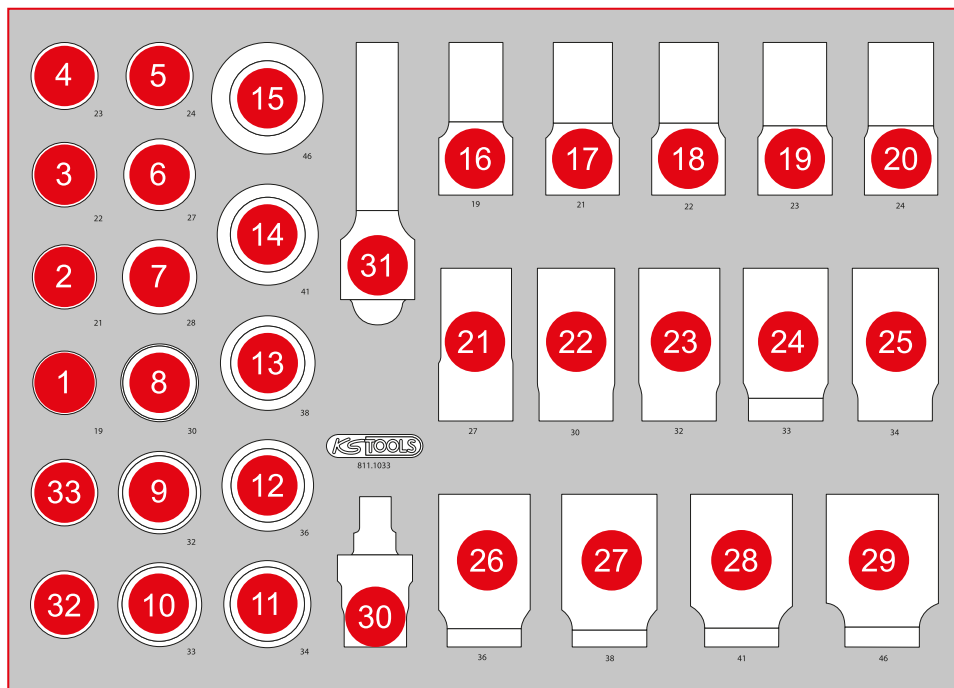

811.1033

**M** 3/4" Kraft-Stecknuss-Satz

568 x 398

P10

P10TC

P15

P20

P30

P35

P45

Pos.	Code	Bezeichnung	Teiligkeit
1	515.1319	3/4" Sechskant-Kraft-Stecknuss, kurz, 19 mm	1
2	515.1321	3/4" Sechskant-Kraft-Stecknuss, kurz, 21 mm	1
3	515.1322	3/4" Sechskant-Kraft-Stecknuss, kurz, 22 mm	1
4	515.1323	3/4" Sechskant-Kraft-Stecknuss, kurz, 23 mm	1
5	515.1324	3/4" Sechskant-Kraft-Stecknuss, kurz, 24 mm	1
6	515.1327	3/4" Sechskant-Kraft-Stecknuss, kurz, 27 mm	1
7	515.1328	3/4" Sechskant-Kraft-Stecknuss, kurz, 28 mm	1
8	515.1330	3/4" Sechskant-Kraft-Stecknuss, kurz, 30 mm	1
9	515.1332	3/4" Sechskant-Kraft-Stecknuss, kurz, 32 mm	1
10	515.1333	3/4" Sechskant-Kraft-Stecknuss, kurz, 33 mm	1
11	515.1334	3/4" Sechskant-Kraft-Stecknuss, kurz, 34 mm	1
12	515.1336	3/4" Sechskant-Kraft-Stecknuss, kurz, 36 mm	1
13	515.1338	3/4" Sechskant-Kraft-Stecknuss, kurz, 38 mm	1
14	515.1341	3/4" Sechskant-Kraft-Stecknuss, kurz, 41 mm	1
15	515.1346	3/4" Sechskant-Kraft-Stecknuss, kurz, 46 mm	1
16	515.1419	3/4" Sechskant-Kraft-Stecknuss, lang, 19 mm	1
17	515.1421	3/4" Sechskant-Kraft-Stecknuss, lang, 21 mm	1
18	515.1422	3/4" Sechskant-Kraft-Stecknuss, lang, 22 mm	1
19	515.1423	3/4" Sechskant-Kraft-Stecknuss, lang, 23 mm	1
20	515.1424	3/4" Sechskant-Kraft-Stecknuss, lang, 24 mm	1
21	515.1427	3/4" Sechskant-Kraft-Stecknuss, lang, 27 mm	1
22	515.1430	3/4" Sechskant-Kraft-Stecknuss, lang, 30 mm	1
23	515.1432	3/4" Sechskant-Kraft-Stecknuss, lang, 32 mm	1
24	515.1433	3/4" Sechskant-Kraft-Stecknuss, lang, 33 mm	1
25	515.1434	3/4" Sechskant-Kraft-Stecknuss, lang, 34 mm	1
26	515.1436	3/4" Sechskant-Kraft-Stecknuss, lang, 36 mm	1
27	515.1438	3/4" Sechskant-Kraft-Stecknuss, lang, 38 mm	1
28	515.1441	3/4" Sechskant-Kraft-Stecknuss, lang, 41 mm	1
29	515.1446	3/4" Sechskant-Kraft-Stecknuss, lang, 46 mm	1
30	515.1374	3/4" Kraft-Kugelgelenk	1
31	515.1377	3/4" Kraft-Verlängerung, 150 mm	1
32	515.1372	3/4" Kraft-Stecknuss-Adapter, 3/4" F x 1/2" M	1
33	515.1373	3/4" Kraft-Stecknuss-Adapter, 3/4" F x 1" M	1