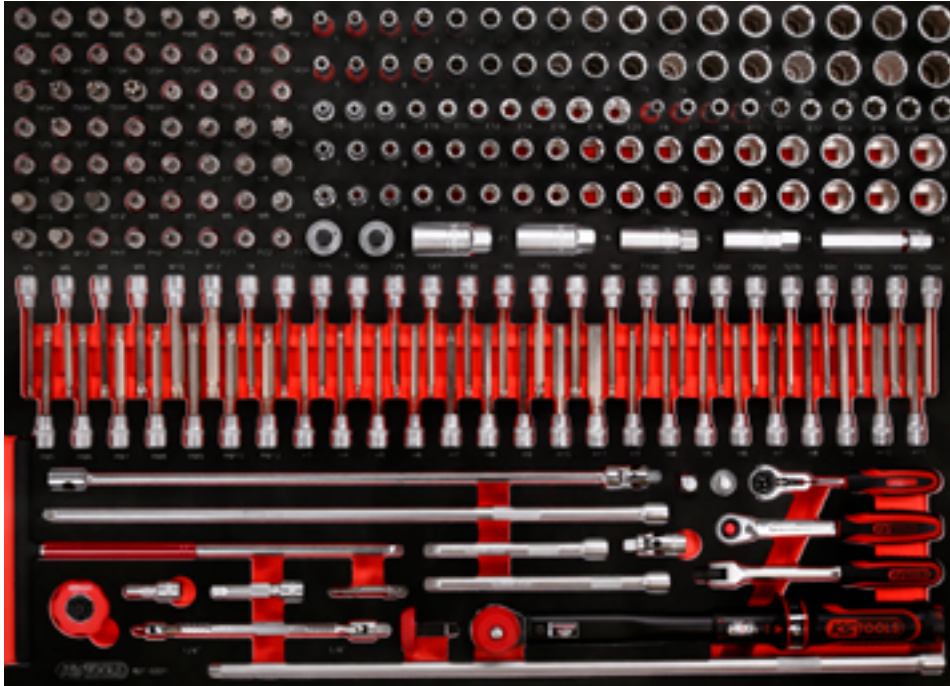

XL 3/8" Steckschlüssel-Satz

790 x 568

P20

P30

P45

Pos.	Code	Bezeichnung	Teilligkeit	Pos.	Code	Bezeichnung	Teilligkeit	Pos.	Code	Bezeichnung	Teilligkeit
1	917.3921	3/8" RIBE® Bit-Stecknuss, M4	1	39	911.3868	3/8" Bit-Stecknuss Innen6kant, 8 mm	1	76	917.3855	3/8" 12-kant-Stecknuss, lang, 8 mm	1
2	917.3922	3/8" RIBE® Bit-Stecknuss, M5	1	40	917.3969	3/8" Bit-Stecknuss Innen6kant, 9 mm	1	77	917.3856	3/8" 12-kant-Stecknuss, lang, 9 mm	1
3	917.3923	3/8" RIBE® Bit-Stecknuss, M6	1	41	917.3857	3/8" Bit-Stecknuss Innen6kant, 10 mm	1	78	917.3970	3/8" 12-kant-Stecknuss, lang, 10 mm	1
4	917.3924	3/8" RIBE® Bit-Stecknuss, M7	1	42	917.3992	3/8" Bit-Stecknuss Innen6kant, 11 mm	1	79	917.3971	3/8" 12-kant-Stecknuss, lang, 11 mm	1
5	917.3925	3/8" RIBE® Bit-Stecknuss, M8	1	43	911.3862	3/8" Bit-Stecknuss Innen6kant, 12 mm	1	80	917.3972	3/8" 12-kant-Stecknuss, lang, 12 mm	1
6	917.3926	3/8" RIBE® Bit-Stecknuss, M9	1	44	911.3918	3/8" Bit-Stecknuss f. XZN-Schrauben, M4	1	81	917.3973	3/8" 12-kant-Stecknuss, lang, 13 mm	1
7	917.3927	3/8" RIBE® Bit-Stecknuss, M10	1	45	911.3915	3/8" Bit-Stecknuss f. XZN-Schrauben, M5	1	82	917.3974	3/8" 12-kant-Stecknuss, lang, 14 mm	1
8	917.3928	3/8" RIBE® Bit-Stecknuss, M12	1	46	911.3916	3/8" Bit-Stecknuss f. XZN-Schrauben, M6	1	83	917.3975	3/8" 12-kant-Stecknuss, lang, 15 mm	1
9	917.3929	3/8" Bit-Stecknuss TX m. Bohrung, TB 8	1	47	911.3917	3/8" Bit-Stecknuss f. XZN-Schrauben, M8	1	84	917.3976	3/8" 12-kant-Stecknuss, lang, 16 mm	1
10	911.3960	3/8" Bit-Stecknuss TX m. Bohrung, TB 10	1	48	917.3901	3/8" Bit-Stecknuss f. XZN-Schrauben, M9	1	85	917.3977	3/8" 12-kant-Stecknuss, lang, 17 mm	1
11	911.3961	3/8" Bit-Stecknuss TX m. Bohrung, TB 15	1	49	911.3920	3/8" Bit-Stecknuss f. XZN-Schrauben, M10	1	86	917.3978	3/8" 12-kant-Stecknuss, lang, 18 mm	1
12	911.3962	3/8" Bit-Stecknuss TX m. Bohrung, TB 20	1	50	917.3903	3/8" Bit-Stecknuss f. XZN-Schrauben, M12	1	87	917.3979	3/8" 12-kant-Stecknuss, lang, 19 mm	1
13	911.3963	3/8" Bit-Stecknuss TX m. Bohrung, TB 25	1	51	911.3875	3/8" Bit-Stecknuss, PH1	1	88	917.3980	3/8" 12-kant-Stecknuss, lang, 20 mm	1
14	911.3964	3/8" Bit-Stecknuss TX m. Bohrung, TB 27	1	52	911.3876	3/8" Bit-Stecknuss, PH2	1	89	917.3981	3/8" 12-kant-Stecknuss, lang, 21 mm	1
15	911.3965	3/8" Bit-Stecknuss TX m. Bohrung, TB 30	1	53	911.3877	3/8" Bit-Stecknuss, PH3	1	90	917.3982	3/8" 12-kant-Stecknuss, lang, 22 mm	1
16	911.3966	3/8" Bit-Stecknuss TX m. Bohrung, TB 40	1	54	911.3881	3/8" Bit-Stecknuss, PZ1	1	91	911.4340	3/8" TX-E-Stecknuss, E6	1
17	911.3967	3/8" Bit-Stecknuss TX m. Bohrung, TB 45	1	55	911.3882	3/8" Bit-Stecknuss, PZ2	1	92	911.4341	3/8" TX-E-Stecknuss, E7	1
18	911.3968	3/8" Bit-Stecknuss TX m. Bohrung, TB 50	1	56	911.3883	3/8" Bit-Stecknuss, PZ3	1	93	911.4342	3/8" TX-E-Stecknuss, E8	1
19	911.3969	3/8" Bit-Stecknuss TX m. Bohrung, TB 55	1	57	917.4806	3/8" CLASSIC Sechskant-Stecknuss, lang, 6 mm	1	94	911.4318	3/8" TX-E-Stecknuss, E10	1
20	911.3970	3/8" Bit-Stecknuss TX m. Bohrung, TB 60	1	58	917.4807	3/8" CLASSIC Sechskant-Stecknuss, lang, 7 mm	1	95	911.4319	3/8" TX-E-Stecknuss, E11	1
21	911.3934	3/8" Bit-Stecknuss TX, T8	1	59	917.3828	3/8" 6kant-Stecknuss, lang, 8 mm, 63 mm Lang	1	96	911.4320	3/8" TX-E-Stecknuss, E12	1
22	911.3887	3/8" Bit-Stecknuss TX, T10	1	60	917.3829	3/8" 6kant-Stecknuss, lang, 9 mm, 63 mm Lang	1	97	911.4321	3/8" TX-E-Stecknuss, E14	1
23	911.3869	3/8" Bit-Stecknuss TX, T15	1	61	917.3830	3/8" 6kant-Stecknuss, lang, 10 mm, 63 mm Lang	1	98	911.4343	3/8" TX-E-Stecknuss, E16	1
24	911.3870	3/8" Bit-Stecknuss TX, T20	1	62	917.3831	3/8" 6kant-Stecknuss, lang, 11 mm, 63 mm Lang	1	99	911.4344	3/8" TX-E-Stecknuss, E18	1
25	911.3871	3/8" Bit-Stecknuss TX, T25	1	63	917.3832	3/8" 6kant-Stecknuss, lang, 12 mm, 63 mm Lang	1	100	911.4345	3/8" TX-E-Stecknuss, E20	1
26	911.3872	3/8" Bit-Stecknuss TX, T27	1	64	917.3833	3/8" 6kant-Stecknuss, lang, 13 mm, 63 mm Lang	1	101	911.4386	3/8" TX-E-Stecknuss, E6, lang	1
27	911.3873	3/8" Bit-Stecknuss TX, T30	1	65	917.3834	3/8" 6kant-Stecknuss, lang, 14 mm, 63 mm Lang	1	102	911.4387	3/8" TX-E-Stecknuss, E7, lang	1
28	911.3874	3/8" Bit-Stecknuss TX, T40	1	66	917.3835	3/8" 6kant-Stecknuss, lang, 15 mm, 63 mm Lang	1	103	911.4388	3/8" TX-E-Stecknuss, E8, lang	1
29	911.3885	3/8" Bit-Stecknuss TX, T45	1	67	917.3836	3/8" 6kant-Stecknuss, lang, 16 mm, 63 mm Lang	1	104	911.4390	3/8" TX-E-Stecknuss, E10, lang	1
30	911.3884	3/8" Bit-Stecknuss TX, T50	1	68	917.3837	3/8" 6kant-Stecknuss, lang, 17 mm, 63 mm Lang	1	105	911.4391	3/8" TX-E-Stecknuss, E11, lang	1
31	911.3888	3/8" Bit-Stecknuss TX, T55	1	69	917.3838	3/8" 6kant-Stecknuss, lang, 18 mm, 63 mm Lang	1	106	911.4392	3/8" TX-E-Stecknuss, E12, lang	1
32	911.3889	3/8" Bit-Stecknuss TX, T60	1	70	917.3839	3/8" 6kant-Stecknuss, lang, 19 mm, 63 mm Lang	1	107	911.4394	3/8" TX-E-Stecknuss, E14, lang	1
33	911.3863	3/8" Bit-Stecknuss Innen6kant, 3 mm	1	71	917.3840	3/8" 6kant-Stecknuss, lang, 20 mm, 63 mm Lang	1	108	911.4396	3/8" TX-E-Stecknuss, E16, lang	1
34	911.3864	3/8" Bit-Stecknuss Innen6kant, 4 mm	1	72	917.3841	3/8" 6kant-Stecknuss, lang, 21 mm, 63 mm Lang	1	109	911.4398	3/8" TX-E-Stecknuss, E18, lang	1
35	911.3865	3/8" Bit-Stecknuss Innen6kant, 5 mm	1	73	917.3842	3/8" 6kant-Stecknuss, lang, 22 mm, 63 mm Lang	1	110	911.4399	3/8" TX-E-Stecknuss, E20, lang	1
36	911.38655	3/8" Bit-Stecknuss Innen6kant, 5, 5 mm	1	74	917.4831	3/8" 12-Kant-Stecknuss, lang, 6 mm	1	111	917.3806	3/8" 6kant-Stecknuss, 6 mm	1
37	911.3866	3/8" Bit-Stecknuss Innen6kant, 6 mm	1	75	917.4832	3/8" 12-Kant-Stecknuss, lang, 7 mm	1	112	917.3807	3/8" 6kant-Stecknuss, 7 mm	1
38	911.3867	3/8" Bit-Stecknuss Innen6kant, 7 mm	1					113	917.3808	3/8" 6kant-Stecknuss, 8 mm	1