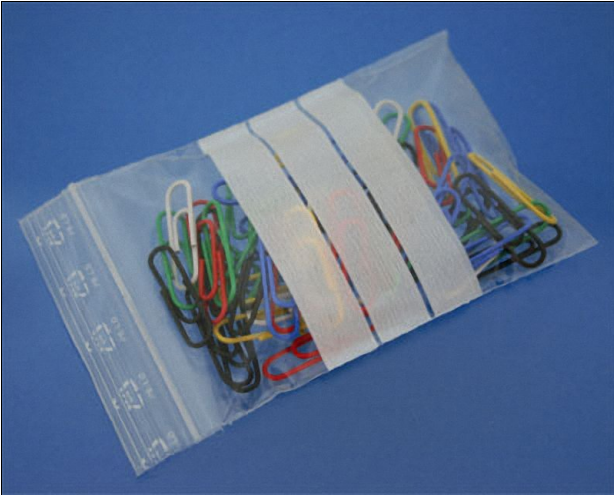

Druckverschlussbeutel 120 x 170 mm, mit Stempelfeld, 100 Stk.

Artikelnummer: 781

Hersteller: 1-PACK

Hersteller-Artikelnummer: DM-11011217_STF

Artikelbeschreibung:

PE-Beutel mit Druckverschluß

mit einem Handgriff öffnen und verschließen

- Vielseitige Verwendung (zB: Ersatzteile, Textilien, Muster, Dokumentationen, Kleinmaterialien)
- Robust durch 50my starke PE-Folie
- Hoch-Transparent
- mit Beschreibungsfeld (Stempelfeld) zum einfachen Beschriften
- mit Schnell-Druckverschluss
- Lebensmittelecht
- 1A-Qualität
- Inhalt: 100 Stk.