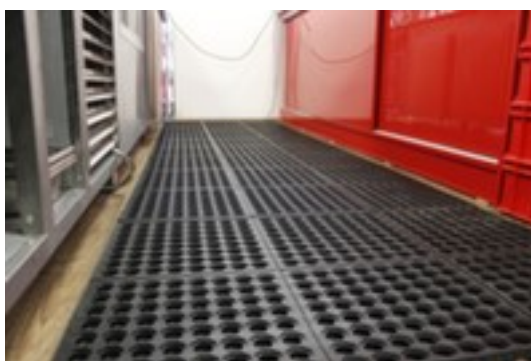

dalle revêtement de sol industriel

Fatigue Step

système modulaire, longueur x largeur 900 x 900 mm, en nitrile en noir

Numéro d'article: 184454

Revêtement de sol pour atelier Fatigue Step

Tapis individuel pour système modulaire

dalle revêtement de sol industriel

- système modulaire
- longueur x largeur 900 x 900 mm
- en nitrile en noir
- résistance la température -20 à +160 °C

Détails techniques

équipement du poste de travail	revêtement de sol	longueur	900 mm
revêtement de sol	revêtement de sol industriel	largeur	900 mm
confection	système modulaire	épaisseur	18 mm
module	dalle	résistance à la température	-20 à +160 °C
matériau de surface de roulement	nitrile	Poids	10 kg
couleur	noir		