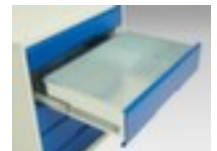

## **bott** **universele kast** verso

hoogte x breedte x diepte 1000 x 1050 x 550 mm, 1 niveau met Stalen bodem, 2 lade(n), romp met slag- en krasvaste poedercoating in RAL7035 lichtgrijs, front met slag- en krasvaste poedercoating in RAL3004 purperrood

## universele kast

- hoogte x breedte x diepte 1000 x 1050 x 550 mm
- constructie van staal, gelast
- dubbele vleugel deur
- 1 niveau met Stalen bodem
- draagvermogen per niveau 75 kg
- 2 lade(n)
- draagvermogen per lade 75 kg
- ladegeleider 100 %
- uitrusting: legborden, lades
- romp met slag- en krasvaste poedercoating in RAL7035 lichtgrijs
- front met slag- en krasvaste poedercoating in RAL3004 purperrood

## Gerelateerde Producten

233000		scheidings- en vakkenwanden, met 7 vakken, passend voor fronthoogte 100 / 125 mm, van staal met corrosiebeschermende zinklaag
233002		scheidings- en vakkenwanden, met 13 vakken, passend voor fronthoogte 100 / 125 mm, van staal met corrosiebeschermende zinklaag
233004		scheidings- en vakkenwanden, met 21 vakken, passend voor fronthoogte 100 / 125 mm, van staal met corrosiebeschermende zinklaag
233016		schuimstofelement, lengte x breedte 1050 x 550 mm, van rubber in zwart
233022		Stalen bodem voor universele kast, voor kast breedte x diepte 1050 x 550 mm, draagvermogen 75 kg, van staal met corrosiebeschermende zinklaag
233078		binnenlade, hoogte x breedte x diepte 100 x 1050 x 550 mm, volledig uittrekbaar, draagvermogen 75 kg, van staal met slag- en krasvaste poedercoating in RAL3004 purperrood
233082		binnenlade, hoogte x breedte x diepte 125 x 1050 x 550 mm, volledig uittrekbaar, draagvermogen 75 kg, van staal met slag- en krasvaste poedercoating in RAL3004 purperrood
233449		lade-indelingsset, met 33 vakken, van polypropyleen in lichtgrijs