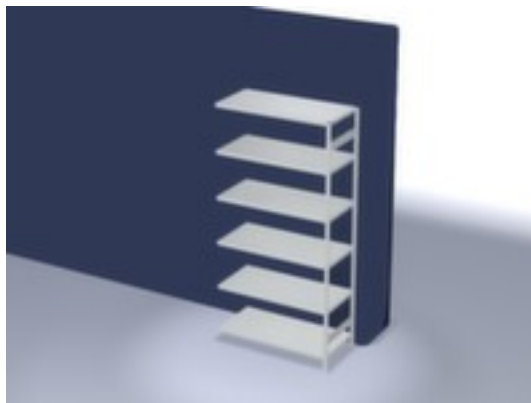

hofs magazijnstelling - aanbouwveld

hoogte x breedte x diepte 2500 x 1310 x 635 mm, vaklast 190 kg, 6 niveaus met Stalen bodem, opstelhoek recht, gebruik tweezijdig - flexibele opstelling vrijstaand in de ruimte mogelijk, staanders verzinkt met kunststof coating in RAL7035 lichtgrijs, niveaus verzinkt met kunststof coating in RAL7035 lichtgrijs

Artikelnummer: 859917

hofs
REGALSYSTEME

hofs Traversenstelling

Aanbouwstelling

magazijnstelling - aanbouwveld

- Geschikt voor magazijn en werkplaats
- kliksysteem
- hoogte x breedte x diepte 2500 x 1310 x 635 mm
- veldlast 1000 kg
- vaklast 190 kg
- vak breedte x diepte 1300 x 600 mm

- 6 niveaus met Stalen bodem
- Per 25 mm verstelbaar
- opstelhoek recht
- gebruik tweezijdig - flexibele opstelling vrijstaand in de ruimte mogelijk
- Hoge stabiliteit door diagonaalschoren en lengteprofielen
- staander met voetplaten en profielafdekplaten van kunststof aan bovenzijde voor een nette afwerking aan de boven- en onderkant
- constructie van staal
- staanders verzinkt met kunststof coating in RAL7035 lichtgrijs
- niveaus verzinkt met kunststof coating in RAL7035 lichtgrijs
- inhoud levering: aanbouwstelling met 1 staanderframe en niveaus zie aanbod
- Leveringstoestand gedemonteerd
- RAL-keurmerk
- 5 jaar garantie
- De aangegeven vaklasten gelden bij een gelijkmatig verdeelde belasting
- extra legborden/niveaus zijn leverbaar als accessoire en zijn uit te breiden tot de maximale veldlast