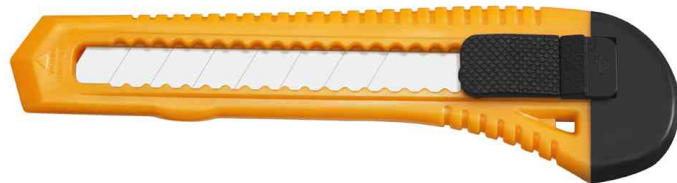

Cutter Office

- poignée de couleur
- boîtier léger en plastique
- avec capuchon amovible pour casser les lames usées
- avec trou d'accrochage

Exemples d'utilisation :

- pour travaux de coupe légers
- travaux de coupe quotidiens au bureau

Adapté pour :

- écoles professionnelles, bureaux
- domicile

Cutter Office, 9 mm, bleu / noir

Cutter Office, 9 mm, orange / noir

Cutter Office, 18 mm, bleu / noir

Cutter Office, 18 mm, orange / noir

Produit	Modèle	Épaisseur de lames	Matériau	Numéro de fabricant	Code
Cutter Office, bleu / noir	lame sécable	9 mm	plastique	E-84000 00	62350049
		18 mm	plastique	E-84003 00	62350050
Cutter Office, orange / noir	lame sécable	9 mm	plastique	E-84000 BP	62350070
		18 mm	plastique	E-84003 BP	62350071
Accessoires: lames de rechange pour cutter (10 pièces)		9 mm		E-84007 00	62350066
		18 mm		E-84008 00	62350067