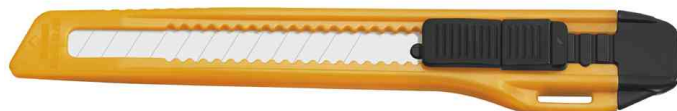

Cutter Office

- poignée de couleur
- boîtier léger en plastique
- avec capuchon amovible pour casser les lames usées
- avec trou d'accrochage

Exemples d'utilisation :

- pour travaux de coupe légers
- travaux de coupe quotidiens au bureau

Adapté pour :

- écoles professionnelles, bureaux
- domicile

Cutter Office, 9 mm, bleu / noir

Cutter Office, 9 mm, orange / noir

Cutter Office, 18 mm, bleu / noir

Cutter Office, 18 mm, orange / noir

Produit	Modèle	Épaisseur de lames	Matériau	Numéro de fabricant	Code
Cutter Office, bleu / noir	lame sécable	9 mm	plastique	E-84000 00	62350049
		18 mm	plastique	E-84003 00	62350050
Cutter Office, orange / noir	lame sécable	9 mm	plastique	E-84000 BP	62350070
		18 mm	plastique	E-84003 BP	62350071
Accessoires: lames de rechange pour cutter (10 pièces)		9 mm		E-84007 00	62350066
		18 mm		E-84008 00	62350067