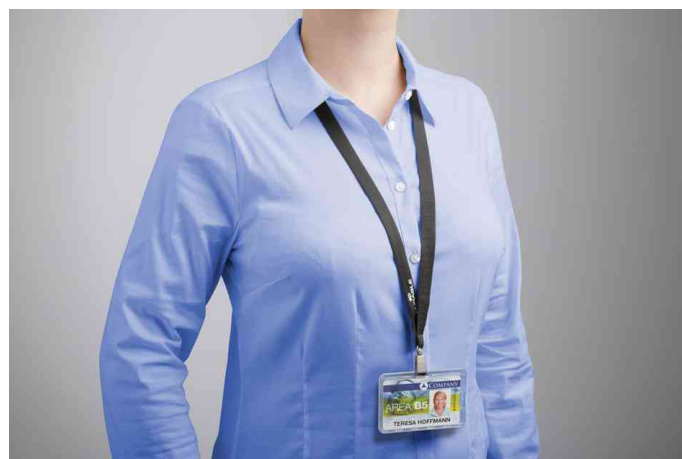

DURABLE Porte-badge "PERMANENT"

- convient pour une carte
- fabriqué en polycarbonate résistant aux chocs
- facile à manipuler grâce à son design fin
- système spécial de verrouillage permanent de la carte
- peut être utilisé avec une chaînette, un lacet textile, un enrouleur
- peut être utilisé en format paysage ou portrait
- vendu uniquement en conditionnement

Remarque : ne convient pas aux cartes à puce à contact et aux bandes magnétiques

Exemple d'utilisation :

- conçu pour des zones à fort besoin de sécurité

Porte-badge "PERMANENT"

Visuel de référence : présente le produit en utilisation