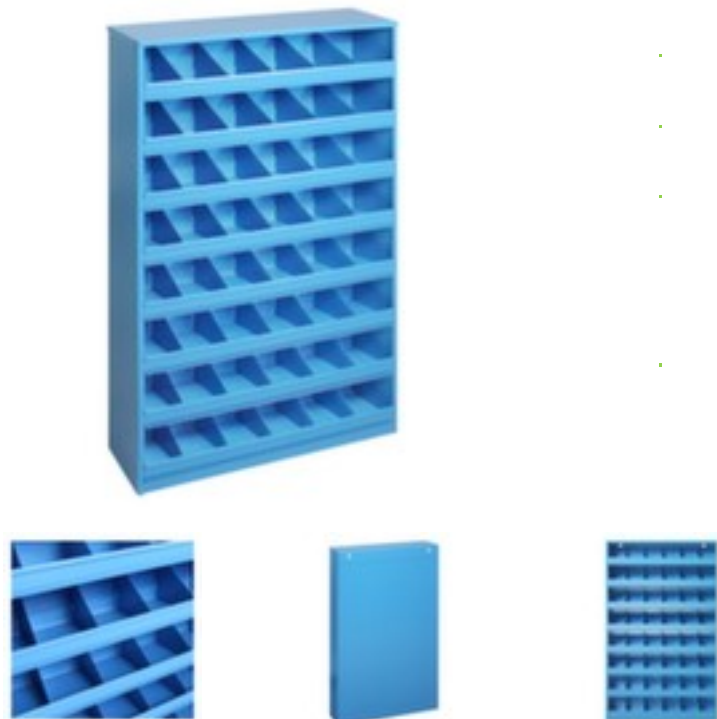

ADB Schüttgutregal

Höhe x Breite x Tiefe 850 x 500 x 125 mm, 48 Schüttenfächer, Aus Metall mit schlag- und kratzfester Pulverbeschichtung in RAL5012 Lichtblau

Artikelnummer: 243823

Schüttgutregal

- Höhe x Breite x Tiefe 850 x 500 x 125 mm
- Schütten Höhe x Breite x Tiefe 130 x 85 x 105 mm
- 48 Schüttenfächer
- Mit Etikettenhalter
- Aus Metall mit schlag- und kratzfester Pulverbeschichtung in RAL5012 Lichtblau
- Zur Wandbefestigung vorbereitet

Technische Details

Möbeltyp	Regal	Regal Ausstattung	Schüttenfächer
Regaltyp	Lagerregal	Anzahl Fächer	48 Stück
Höhe	850 mm	Beschriftungsfeld	Etikettenhalter

Breite	500 mm	Material	Metall
Tiefe	125 mm	Oberfläche	pulverbeschichtet
Schüttenhöhe	130 mm	Farbe	blau // RAL5012
Schüttenbreite	85 mm	Aufstellung/Montage	Wand
Schüttentiefe	105 mm	Gewicht	14 kg