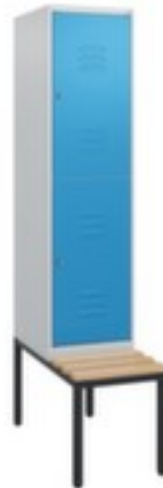

C+P

Doppelstöckiger Abteilschrank mit Sitzbank Classic Plus

Höhe x Breite x Tiefe 1950 x 400 x 815 mm, 1 x2 Abteile, Abteil Breite 400 mm, Verschließbar mit Zylinderschloss, untergebaute Sitzbank, Leisten aus Buchenholz, Korpus mit Einbrennlackierung in RAL7035 Lichtgrau, Front mit Einbrennlackierung in RAL5012 Lichtblau

Classic+

Artikelnummer: 270560

Doppelstöckiger Abteilschrank mit Sitzbank

- Höhe x Breite x Tiefe 1950 x 400 x 815 mm
- 1 x2 Abteile
- Abteil Breite 400 mm
- Türanschlag rechts
- Türöffnungswinkel 110 °
- Sitz Höhe x Tiefe 450 x 310 mm
- Je Abteil 2 Schrankfächer mit je einer Kleiderstange und 3 verdrehsicheren Doppelschiebehaken
- Flügeltür mit Etikettenrahmen und Lüftungsschlitzen
- einschlagende Türen mit innenliegenden Drehbolzen
- Jede Tür ist serienmäßig mit einer Anschlagdämpfung ausgestattet
- Hohe Stabilität und Verwindungssteifigkeit durch Materialerhöhung