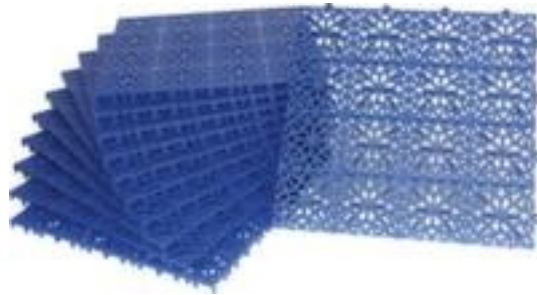

Miltex

Fliese Bodenrost

Yoga Easy Event

Stecksystem, Höhe x Länge x Breite
14 x 300 x 300 mm, aus Polypropylen
in blau, Beständig gegen UV-
Strahlung

VE 11 Stück

Artikelnummer: 455565

Miltex Hartbelag Yoga Easy Event

Hochbelastbar

Fliese Bodenrost

- Für den Innen- und Außenbereich geeignet
- Stecksystem
- Höhe x Länge x Breite 14 x 300 x 300 mm
- aus Polypropylen in blau
- Beständig gegen UV-Strahlung
- Belastbar bis 220 t
- geprüft gemäß DIN 51130 R10

Technische Details

Arbeitsplatzausstattung	Bodenbelag	Länge	300 mm
Bodenbelag	Bodenrost	Breite	300 mm
Konfektionierung	Stecksystem	elektrisch leitend	nein
Modul	Fliese	Schwer entflammbar	nein
Einsatzort	Innen- und Außenbereich	Beständigkeit	gegen UV-Strahlung
Material Lauffläche	Polypropylen	Belastbarkeit	220 t
Farbe	blau	Norm	DIN 51130 R10 (geprüft)
Höhe	14 mm	Gewicht	3 kg

Zubehör

455576		Randleiste Bodenrost, Stecksystem, Höhe x Länge x Breite 14 x 300 x 55 mm, aus Polypropylen in blau, Beständig gegen UV-Strahlung
455587		Eckelement Bodenrost, Stecksystem, Höhe x Länge x Breite 14 x 55 x 55 mm, aus Polypropylen in blau, Beständig gegen UV-Strahlung