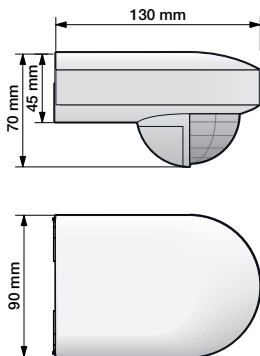

niko

Technische gegevens

Artikelnummer	350-20150
Voedingsspanning	230 Vac \pm 10 %, 50 Hz
Detector output	230 V (ON/OFF)
Maximale nominale waarde vermogenschakelaar	10 A (beperkt door nationale regelgeving voor installaties)
Relaiscontact	N.O. (max. 10 A)
Maximale belasting gloei- en halogeenlampen ($\cos\phi=1$)	2300 W
Maximale belasting spaarlampen (CFLi)	350 W
Maximale belasting ledlampen 230 V	350 W
Maximale capacatieve belasting	140 μ F
Maximale inschakelstroom	165 A/20 ms – 800 A/200 μ s
Bereik lichtintensiteit	5 lux – ∞
Aantal kanalen	1 kanaal
Uitschakelvertraging	8 s – 30 min
Detectiehoek	180 °
Detectiebereik (PIR)	13 m vanop een hoogte van 3 m
Omgevingstemperatuur	-20 – +45 °C
Montage	opbouw
Montagehoogte	2 – 3 m
Afmetingen zichtbaar (HxBxD)	70 x 90 x 130 mm
Afmetingen (HxBxD)	70 x 90 x 130 mm
Beschermingsgraad	IP54
Markering	CE

Toebehoren

390-20150 Montagebeugel voor buitenbewegingsmelder, zwart

Afmetingen

Aansluitschema