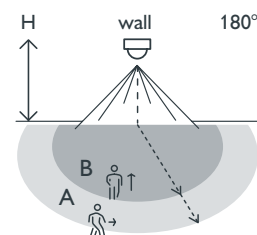

Detectiebereik

H	A Across	B Towards
2 m	8 m	4 m
2.5 m	11 m	5.5 m
3 m	13 m	6.5 m

230 V

stand-alone

180°

13 m vanop
een hoogte
van 3 m

2 – 3 m

opbouw

niko