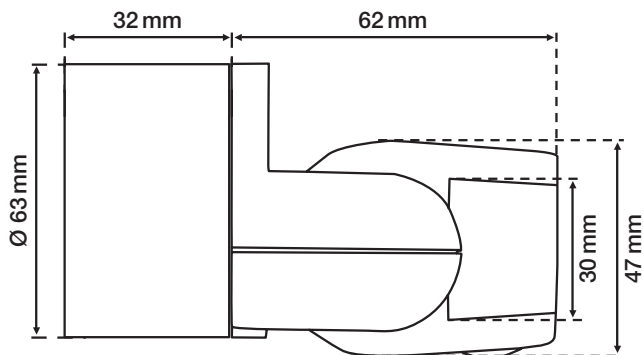

Technische gegevens

Artikelnummer	351-26450
Voedingsspanning	230 Vac $\pm$ 10 %, 50 Hz
Detector output	230 V (ON/OFF)
Maximale nominale waarde vermogenschakelaar	10 A (beperkt door nationale regelgeving voor installaties)
Relaiscontact	N.O. (max. 10 A)
Maximale belasting gloei- en halogeenlampen ($\cos\phi=1$)	2300 W
Maximale belasting spaarlampen (CFLi)	350 W
Maximale belasting ledlampen 230 V	350 W
Bereik lichtintensiteit	5 lux – 2000 lux
Aantal kanalen	1 kanaal
Uitschakelvertraging	pulse, 10 s – 20 min
Detectiehoek	200 °
Detectiebereik (PIR)	12 m vanop een hoogte van 3 m
Omgevingstemperatuur	-20 – +55 °C
Montage	opbouw
Montagehoogte	2 – 8 m
Afmetingen (HxBxD)	63 x 63 x 94 mm
Beschermingsgraad	IP55
Markering	CE

Toebehoren

350-41936	Universele afstandsbediening voor smartphone
351-25320	IR-afstandsbediening
351-25310	IR-afstandsbediening voor gebruikers

Afmetingen