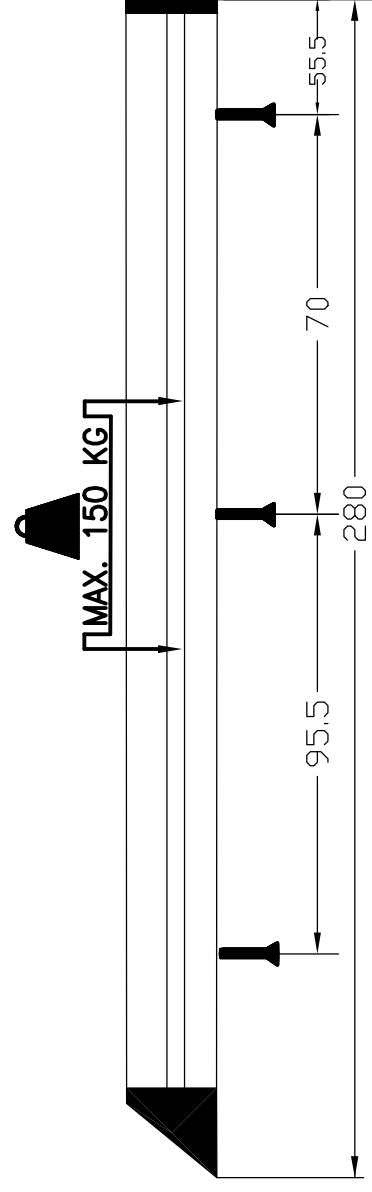

Nissan Interstar
 Opel Movano
 Renault Master

280x173 CM. (L1-H1)

 6x S	 3xD M8 12x	 M8 18x
 C M6x20 12x	 6x	 3xD M6 12x
 B M8x25 12x	 M6 12x	 M6 12x
 6x	 M8 24x	 2xD M8 D 24x
 6x	 M8x25 6x	 12x
	 2x	

MONTAGEFILM KING-ALU IMPERIAL