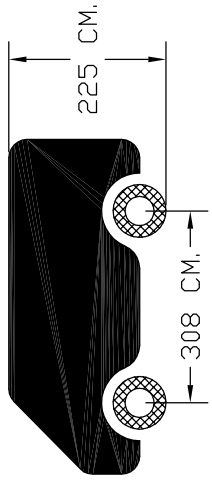

Nissan Interstar
 Opel Movano
 Renault Master

280x173 CM. (L1-H1)

 6x S	 3xD M8 12x	 M8 18x
 C M6x20 12x	 6x	 3xD M6 12x
 B M8x25 12x	 M6 12x	 M6 12x
 6x	 M8 24x	 2xD M8 D 24x
 6x	 M8x25 6x	 12x
	 2x	

MONTAGEFILM KING-ALU IMPERIAL