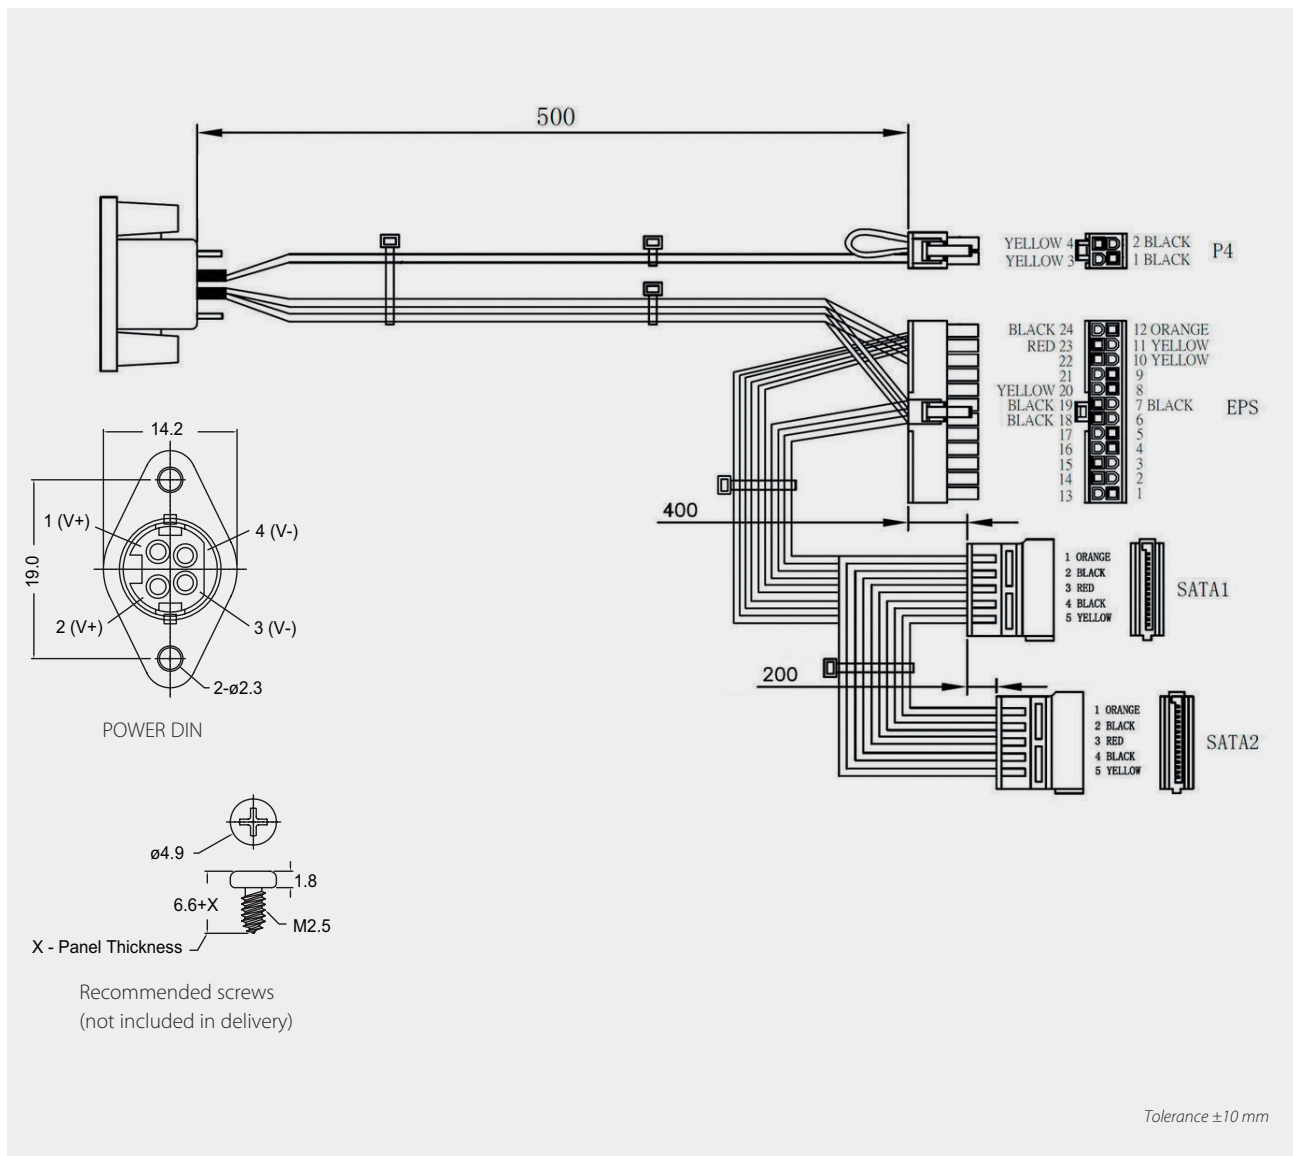

# MBZ-1020-B1

Special cable harness

- ✓ 12V only power cable
- ✓ DC plug: POWER DIN connector

**RECOMMENDED POWER SUPPLIES:**

- ✓ BET-0912-B3
- ✓ BET-1512
- ✓ BET-1012M
- ✓ BET-1612M

## Drawing

Irrtümer und technische Änderungen vorbehalten! Stand: 22.06.2020