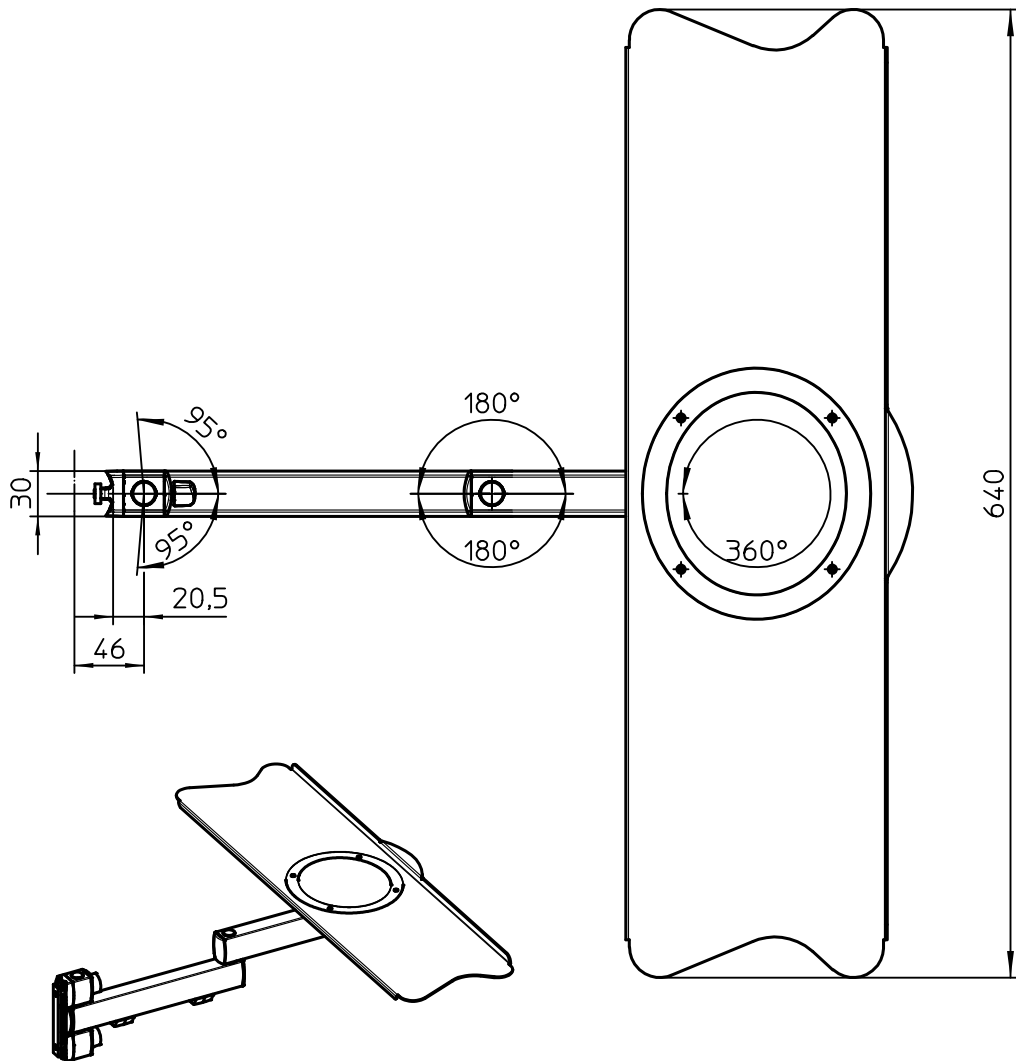

Datenblatt:
 DB 967+0119+00* Tastaturhalter
 TSS

Ausgegeben von iprint am 14.02.2020 / 09:30

* Id.-Nr.	Modullänge 1	Modullänge 2
967+0119+000	230	175
967+0119+001	330	275

max. 10kg

Technische und Design Änderungen vorbehalten!
 Technical and design modifications reserved! 23.08.19