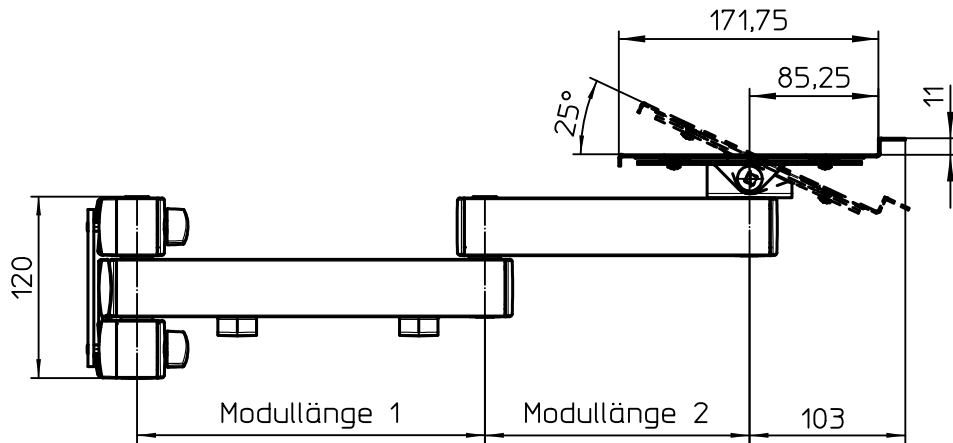

Datenblatt:
 DB 967+0119+00* Tastaturhalter
 TSS

Ausgegeben von iprint am 14.02.2020 / 09:30

* Id.-Nr.	Modullänge 1	Modullänge 2
967+0119+000	230	175
967+0119+001	330	275

max. 10kg

Technische und Design Änderungen vorbehalten!
 Technical and design modifications reserved! 23.08.19