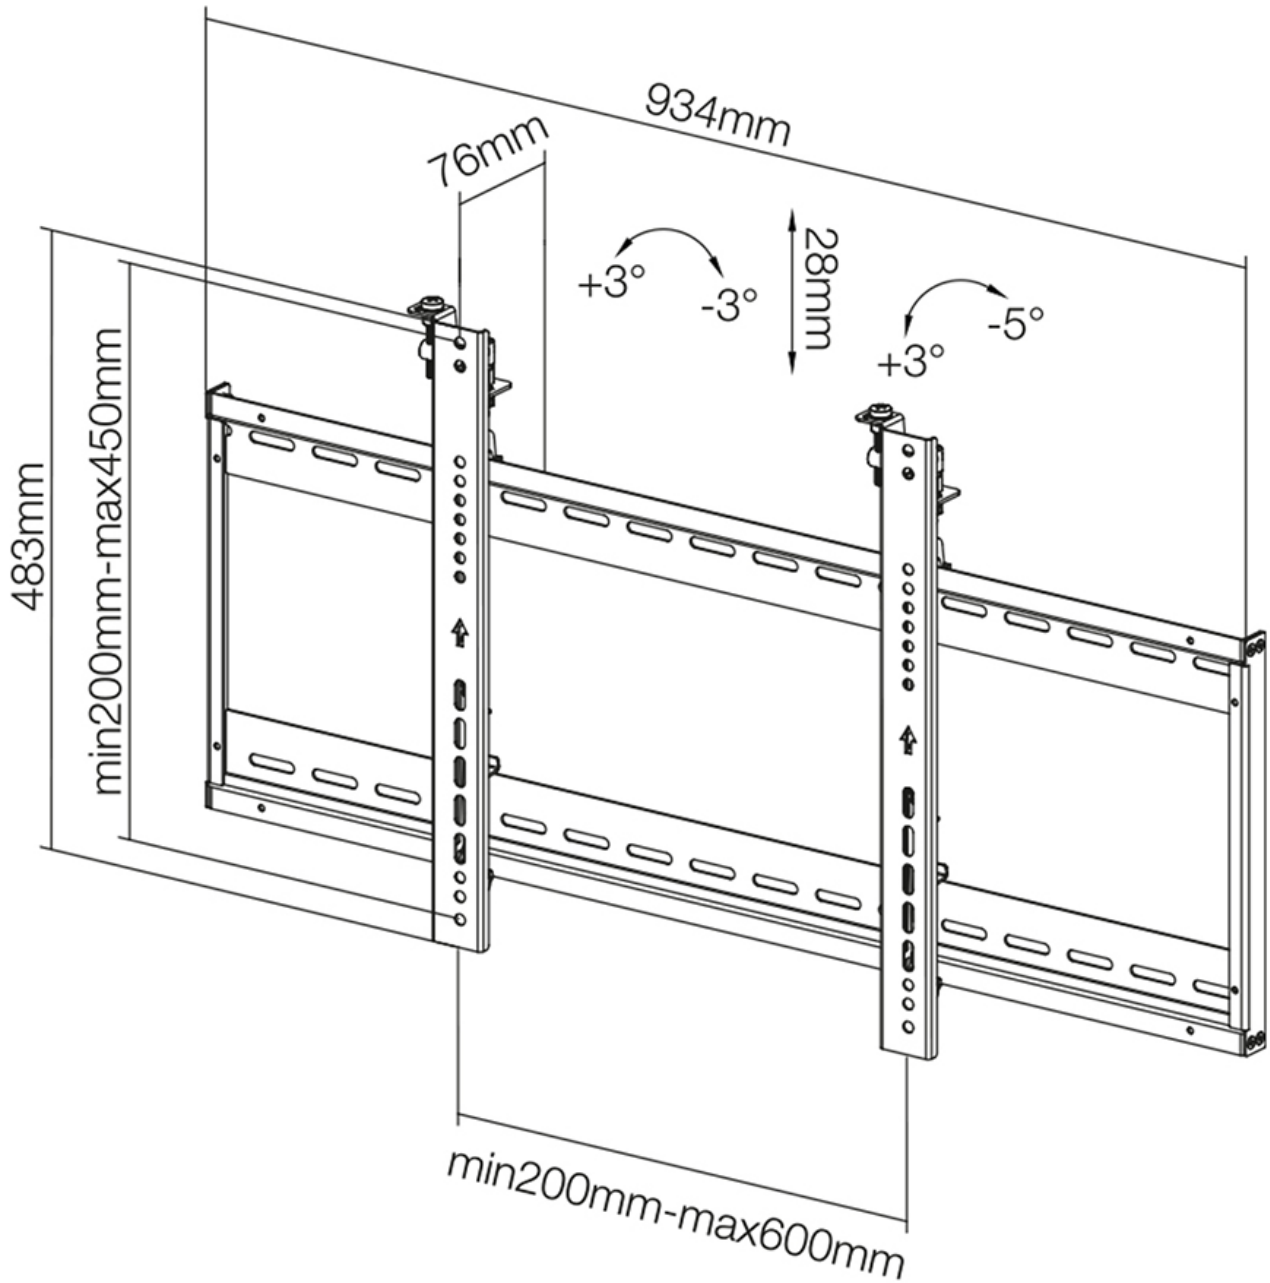

LED-VW500BLACK

SUPPORTO A PARETE NEOMOUNTS PER TV

Neomounts