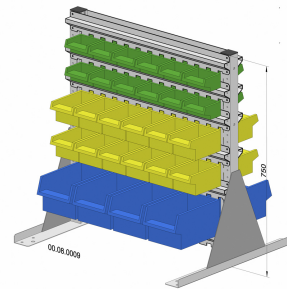

Datenblatt Artikel 782000

Standregal zweiseitig 56 Sichtboxen PS

pulverbeschichtet lichtgrau, 720x750mm

- beidseitig bestückt mit 56 Sichtlagerkästen aus Polystyrol
- pulverbeschichtet
- stabile, kippsichere, verschraubte Stahlblechkonstruktion mit Einhängeleisten
- mit 12 Einhängeleisten - 704 mm breit
- Tragkraft 40 kg je Einhängeleiste
- Bestückung Sichtboxen: 24 x PS Gr. 1 grün, 24 x PS Gr. 2 gelb, 8 x PS Gr. 3 blau
- b=Breite=720 mm h=Höhe=750 mm

EAN	4007228782004
Stück / Lage	0
Mindest.Best.	1
Btl in Karton	0
Best.einheit	Stück
Höhe	750
Lagen	0
netto Kg	22,5
Stück / Palette bzw Kiste	0
Breite Pal	0
Länge Pal	0
VE	1
Breite	720
Kartons pro Lage	0
Brutto Gewicht Pal Kg	0
brutto Kg	22,5
Bruttogewicht VE Kg	22,5
Höhe Pal	0
Volumen m3	0
Zolltarif	94032080
Summe Kartons	0
Farbe	lichtgrau
Tiefe	0